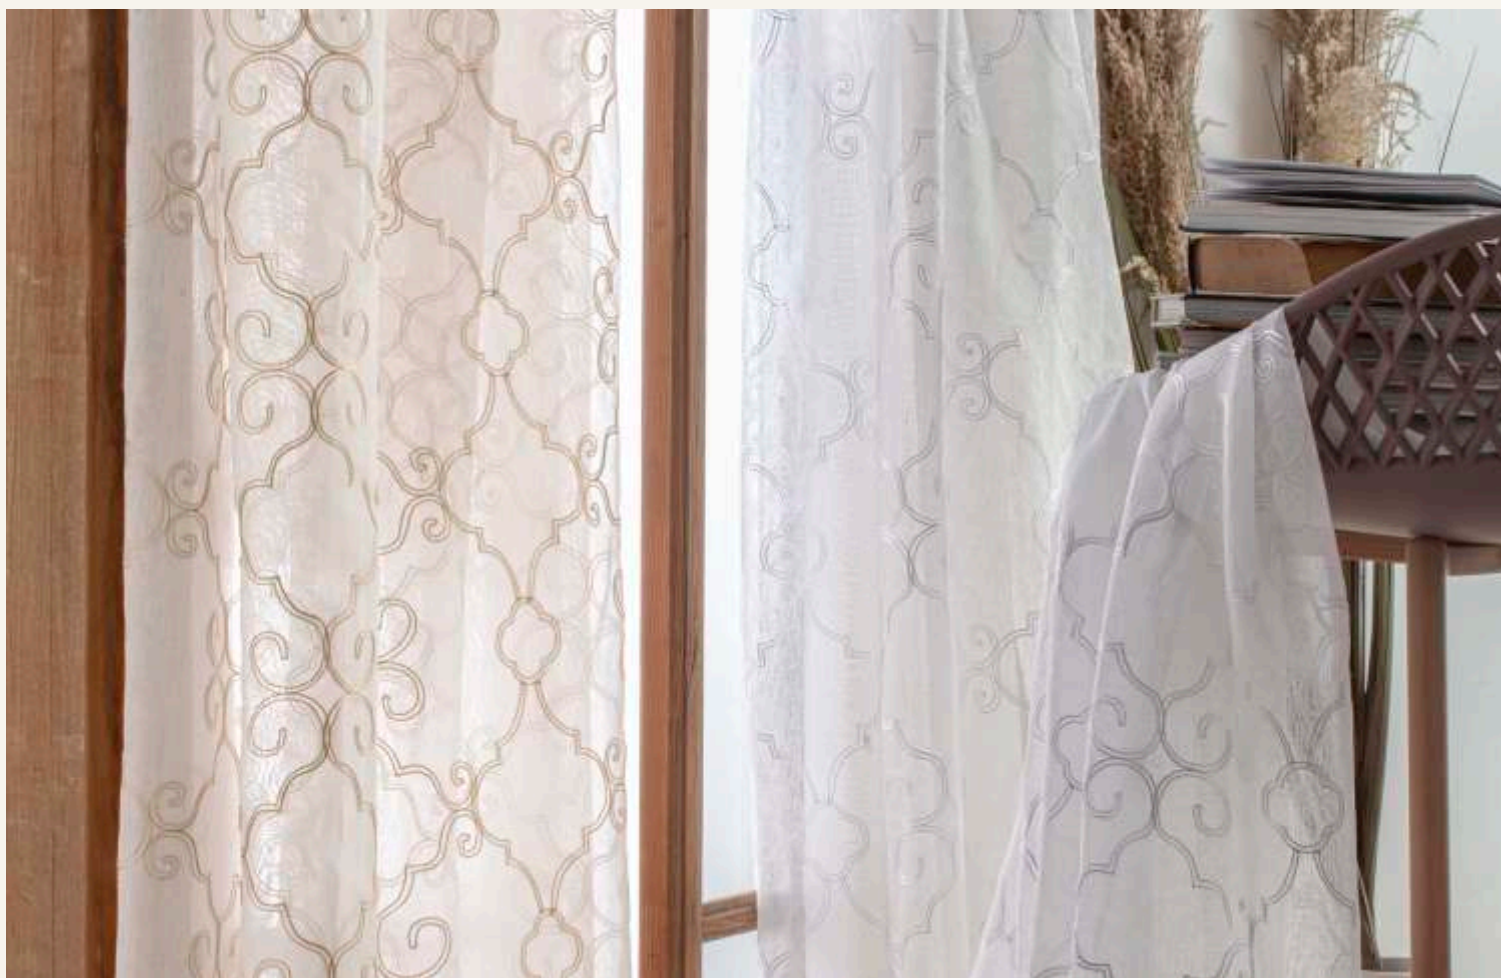

- Ref. 1003 - natural | bege | cinza -