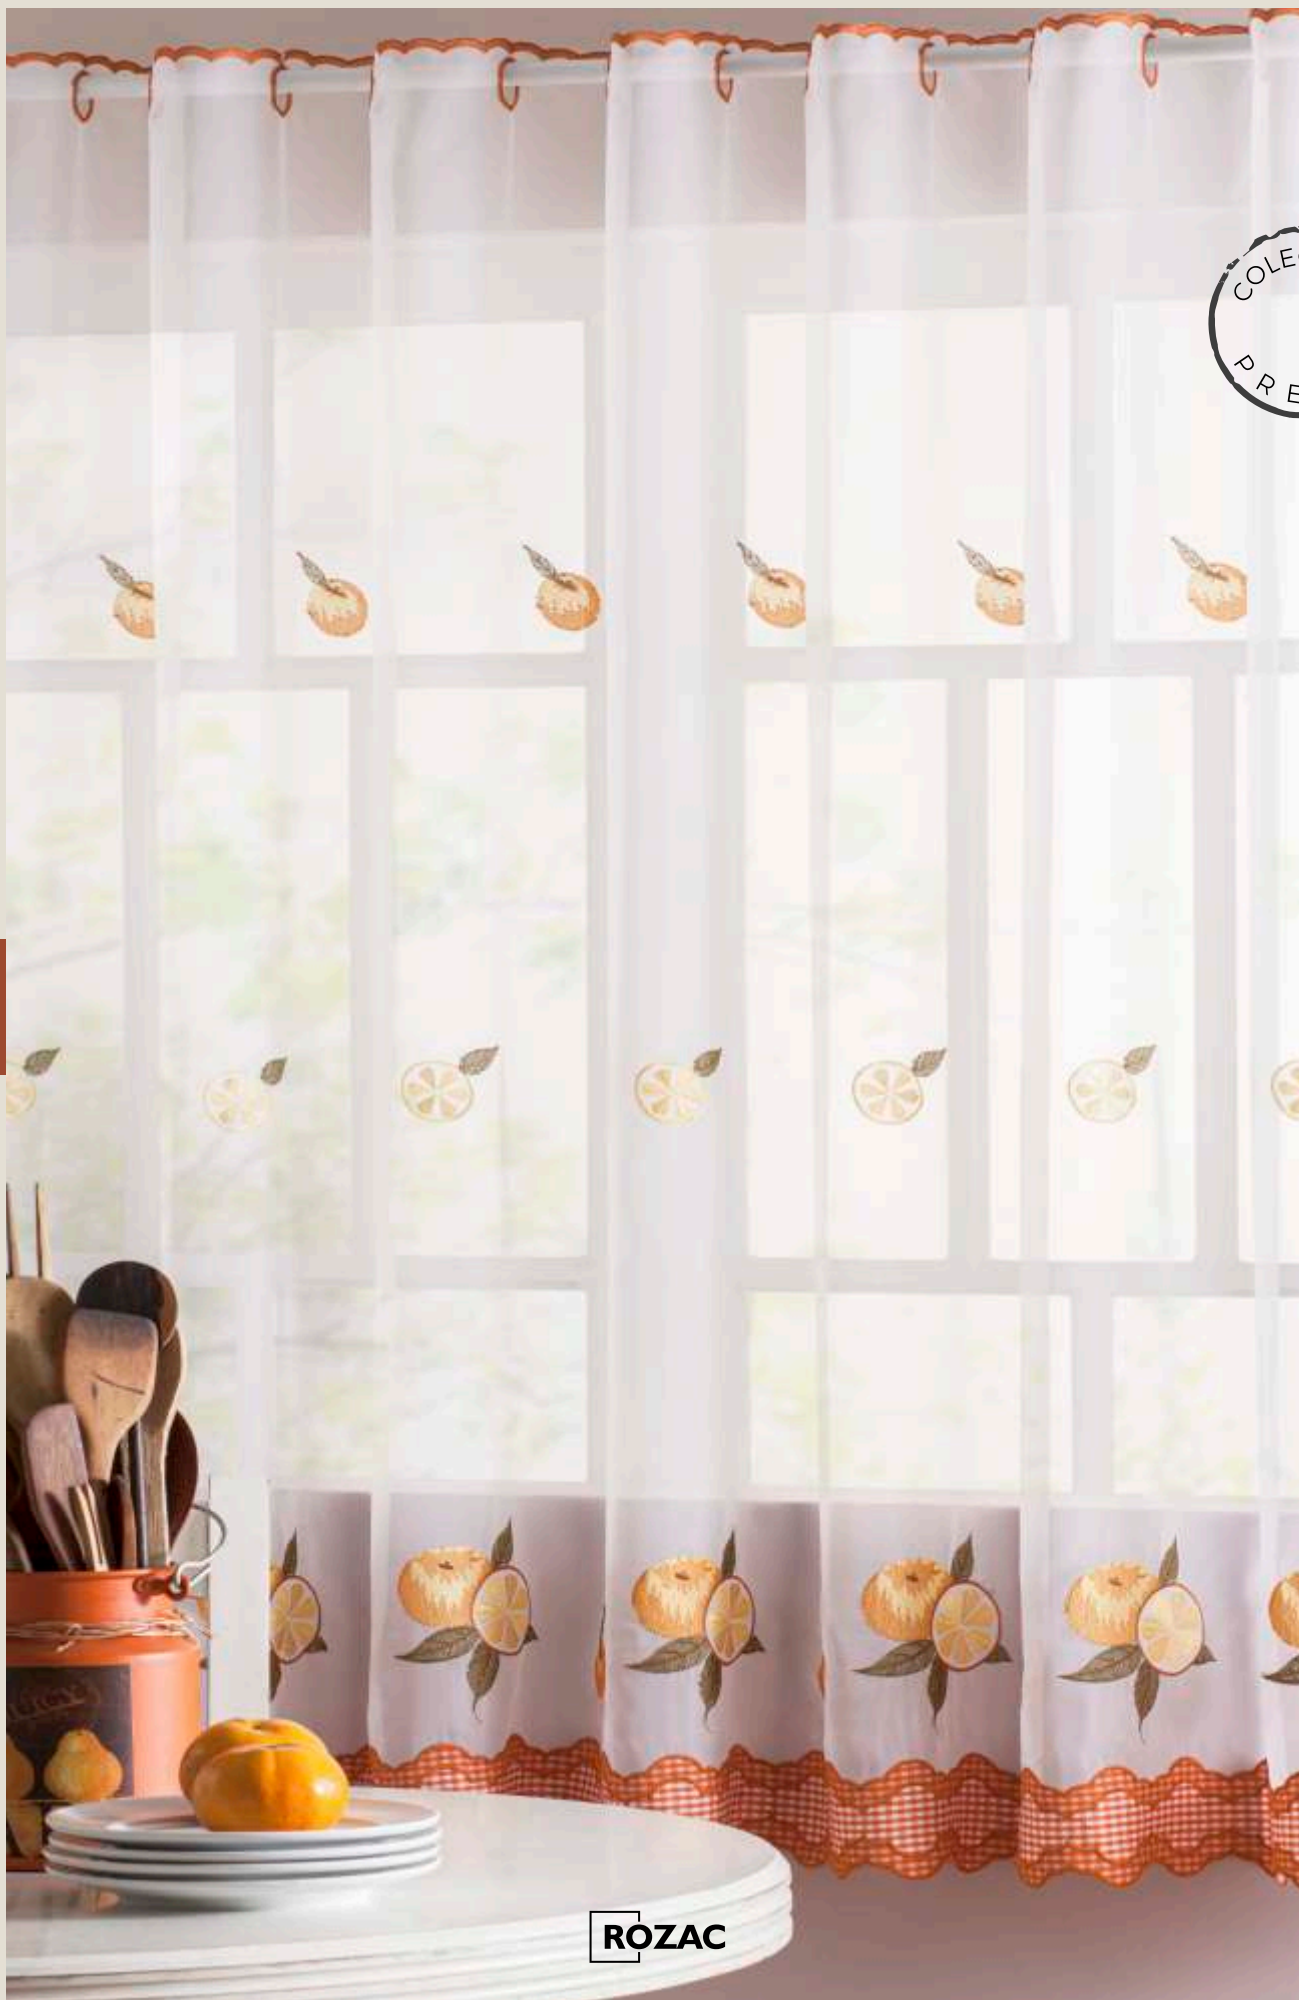

COLEÇÃO
PREMIUM

ROZAC