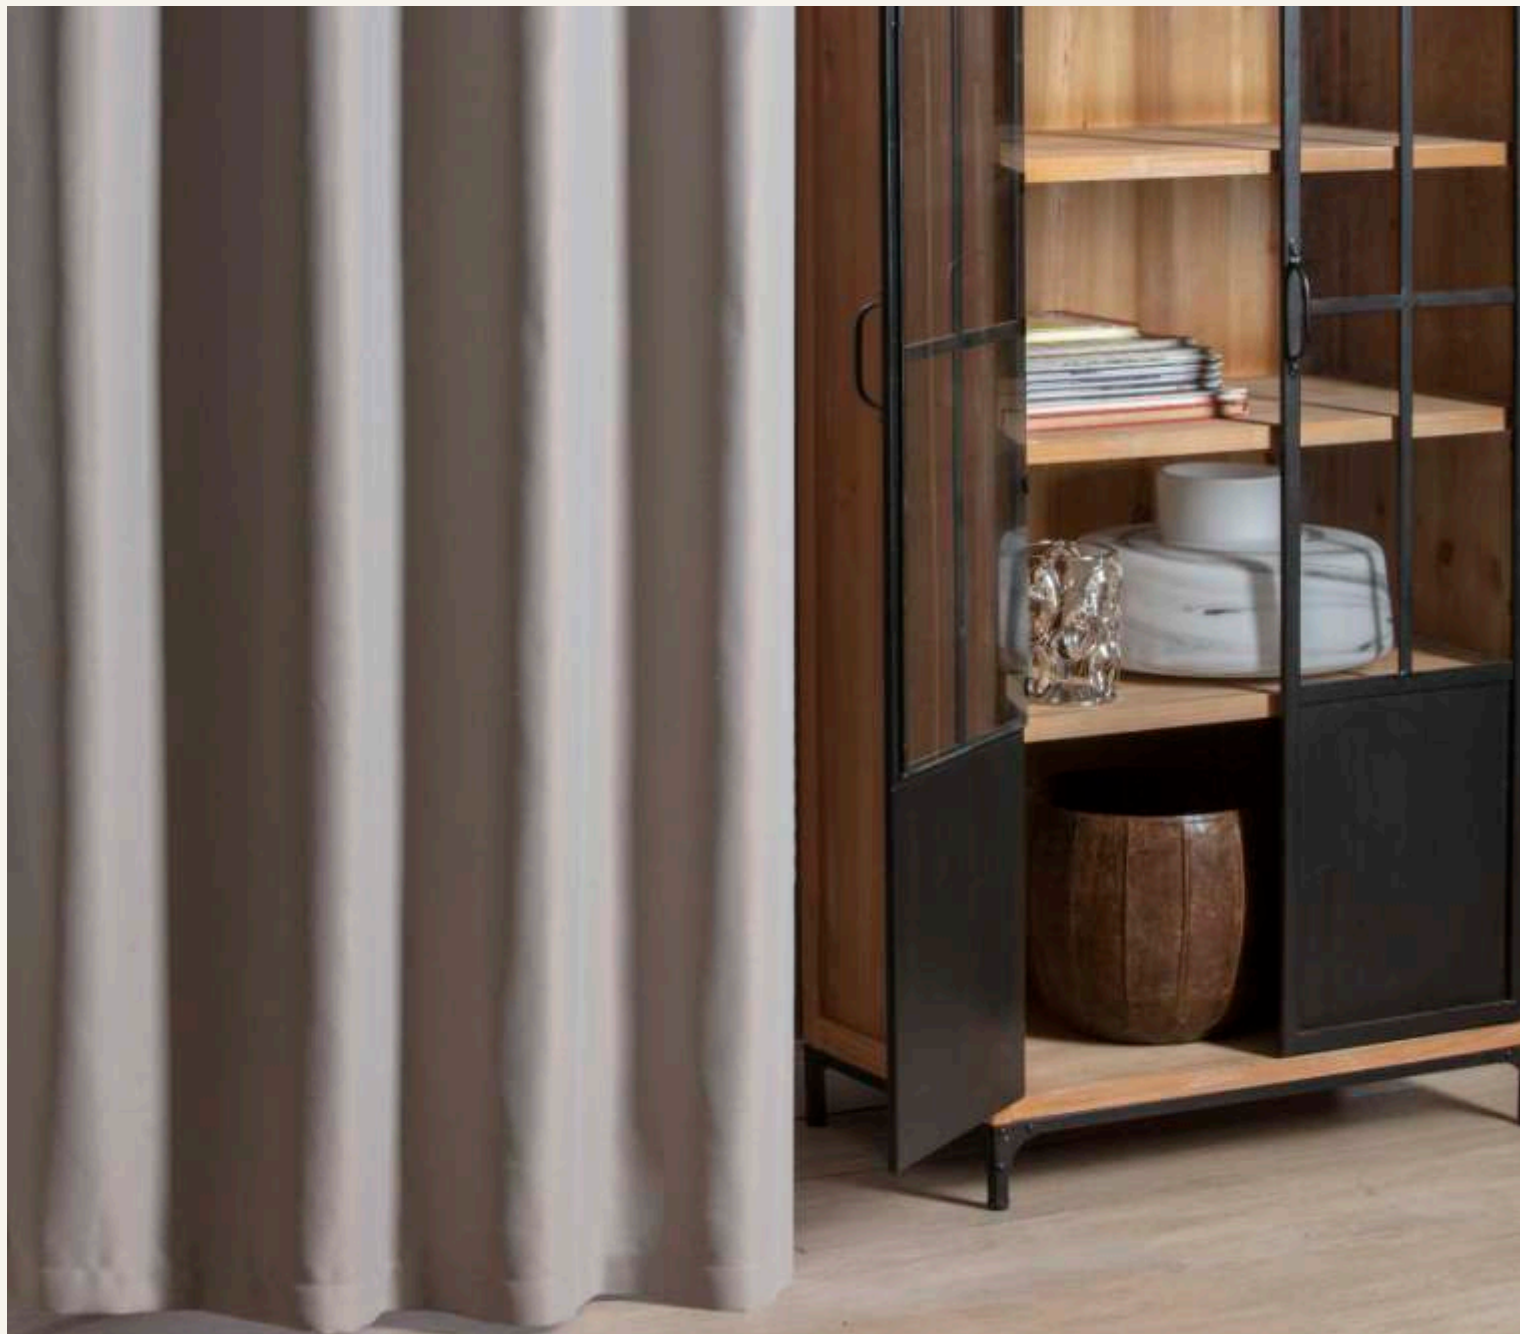

portal.rozac.com.br

- Blackout Twill -

- Largura: 2,80 m
- Peso (metro/linear): 560 g
- Peso (metro/2): 200 g
- Peças c/ 35 m
- Composição: 100% poliéster