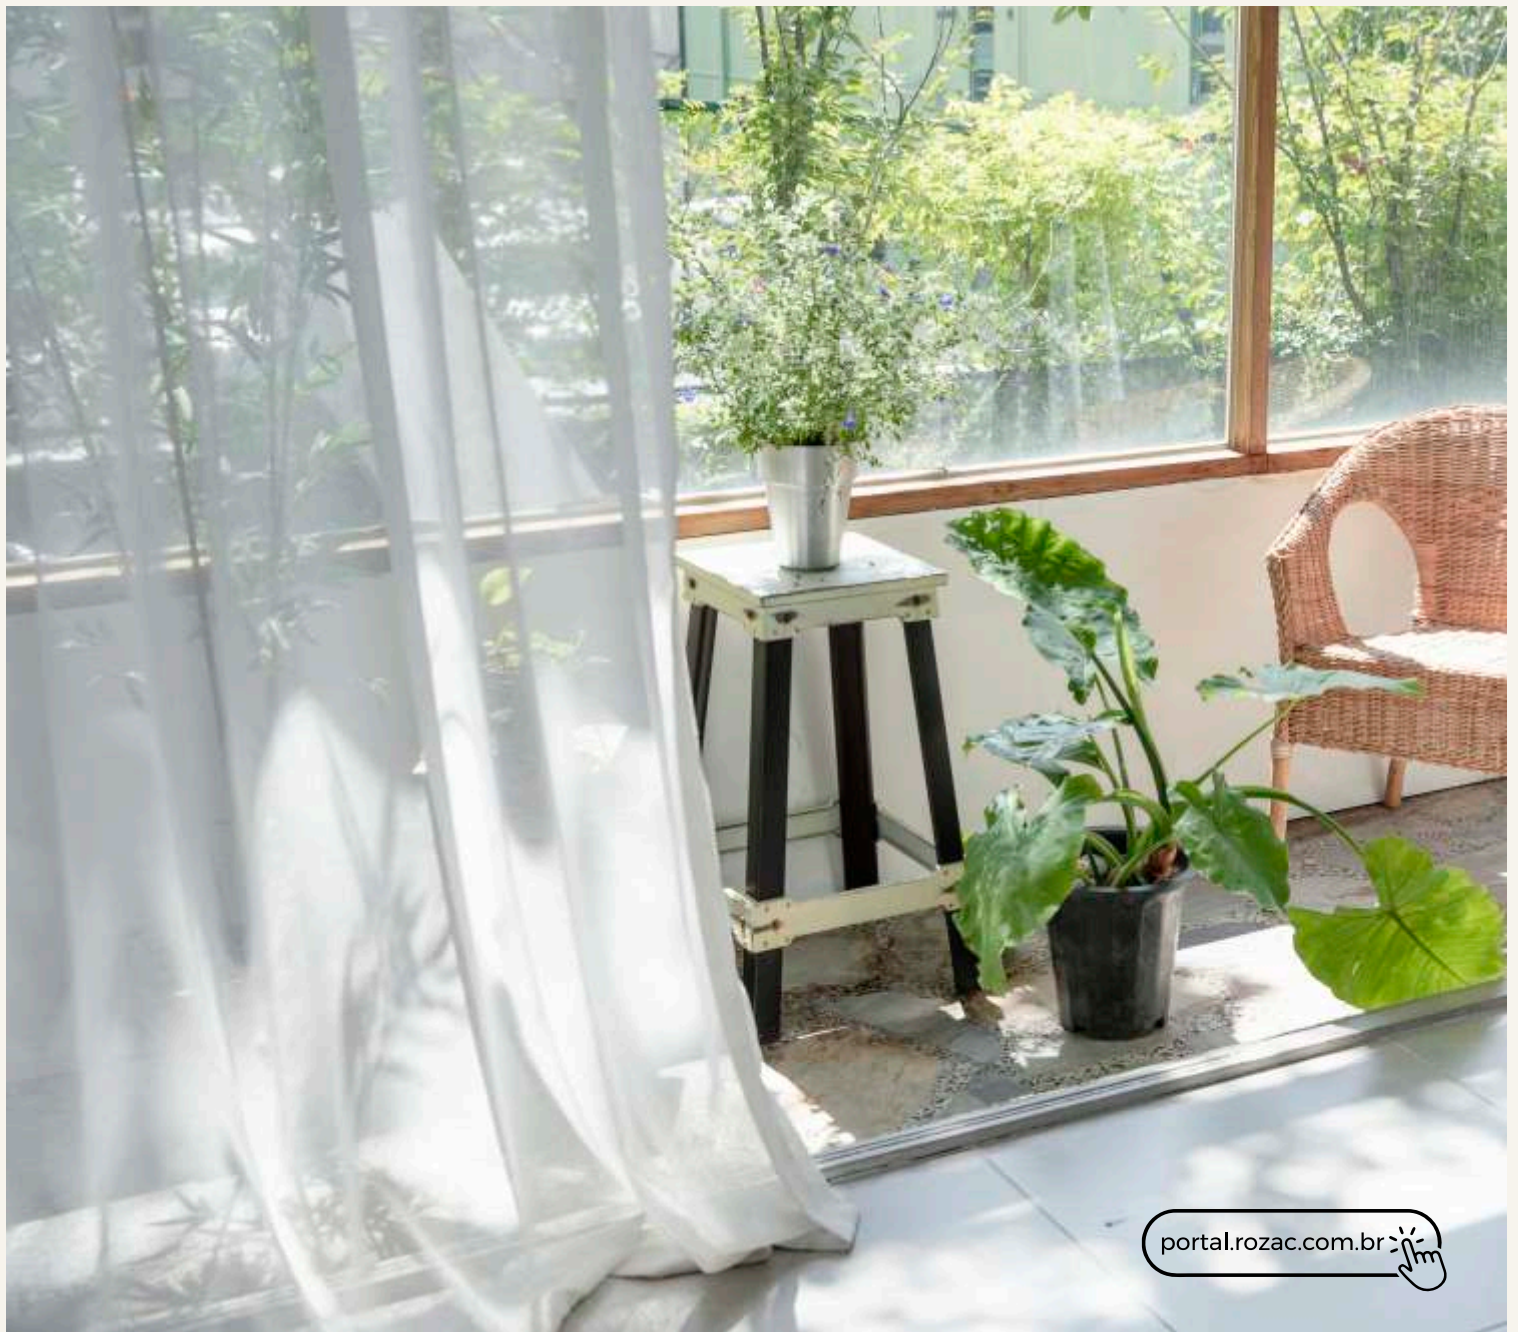

- Voil Liso -

- Largura: 3,00 m
- Peso (metro/linear): 144 g
- Peso (metro/2): 48 g
- Peças c/ 40-60 m enfiadas
- Composição: 100% poliéster

- Instruções de Lavagem

branco

chocolate

laranja

oliva

palha