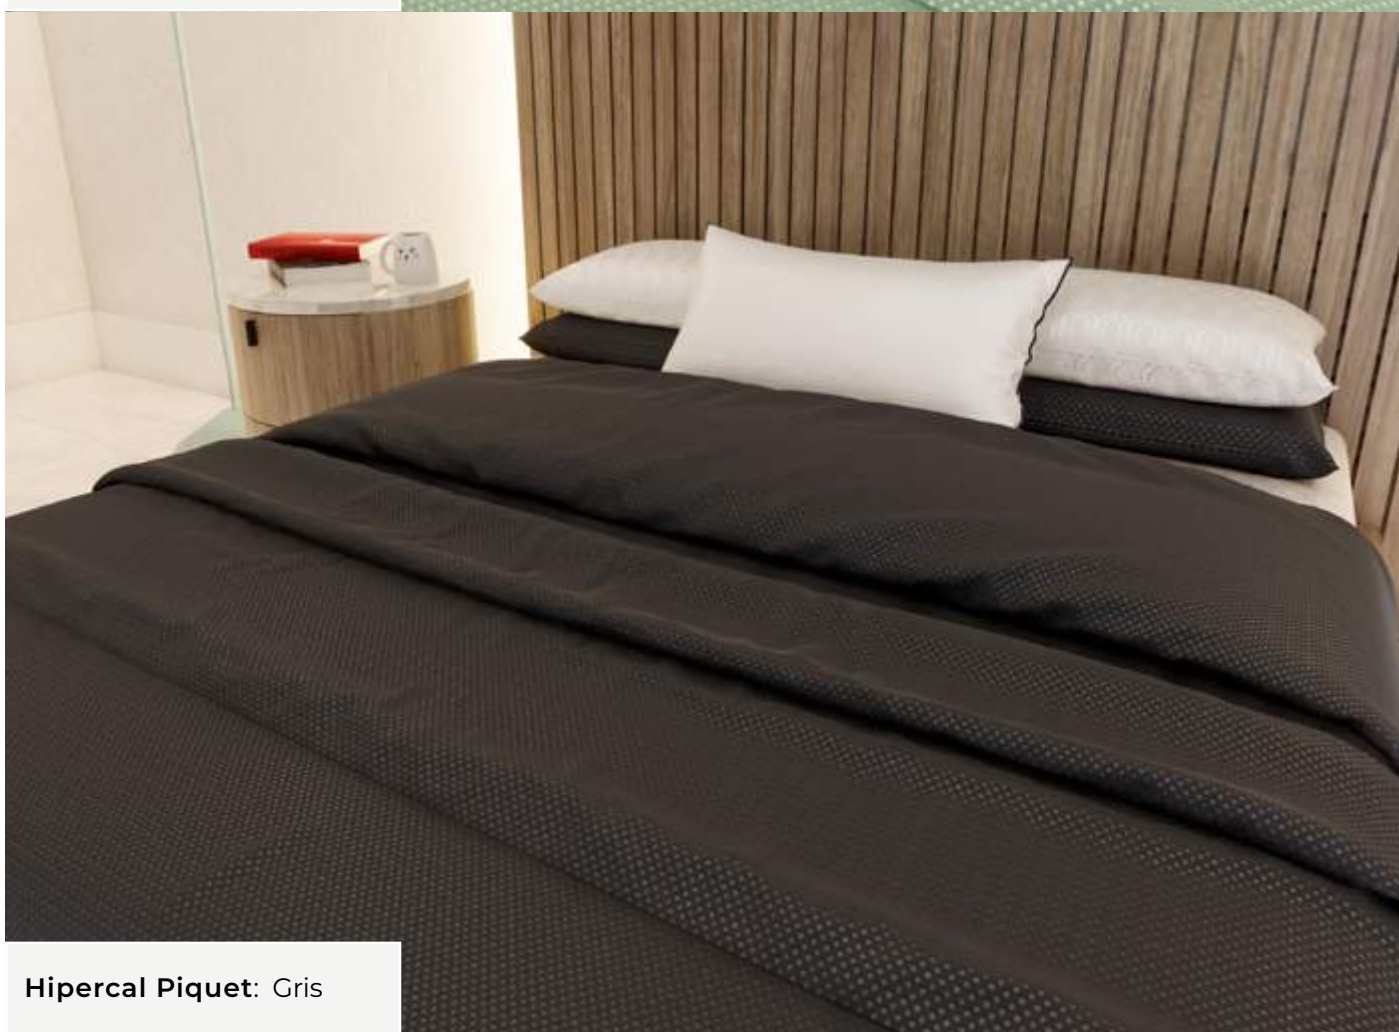

# Tecido **Hipercal Piquet**

Composição: 100% Poliéster

Largura: 2,50m

**Hipercal Piquet:** Apricot

**Hipercal Piquet:** Branco

Hipercal Piquet: Chá

Hipercal Piquet: Gris

Hipercal Piquet: Linho