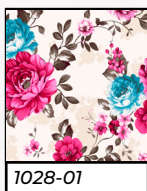

2,25 Liso 240

Composição: 100% Poliéster
Largura: 2,25m
Gramatura: 240g M²

Coral Fleece

2,45 Estampado 170

Composição: 100% Poliéster
Largura: 2,45m
Gramatura: 170g M²

1028-01

1029-01

1030-01