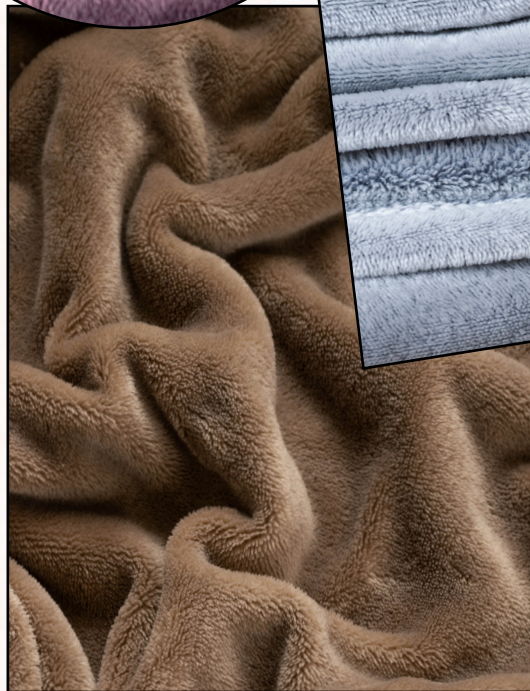

Gelo

Ocean

Rosê

Ruby Wine

Silver

Tabaco

Violeta

Flannel Fleece

2,25 Liso 240

Composição: 100% Poliéster
Largura: 2,25m
Gramatura: 240g M²

Coral Fleece

2,45 Estampado 170

Composição: 100% Poliéster
Largura: 2,45m
Gramatura: 170g M²

1028-01

1029-01

1030-01