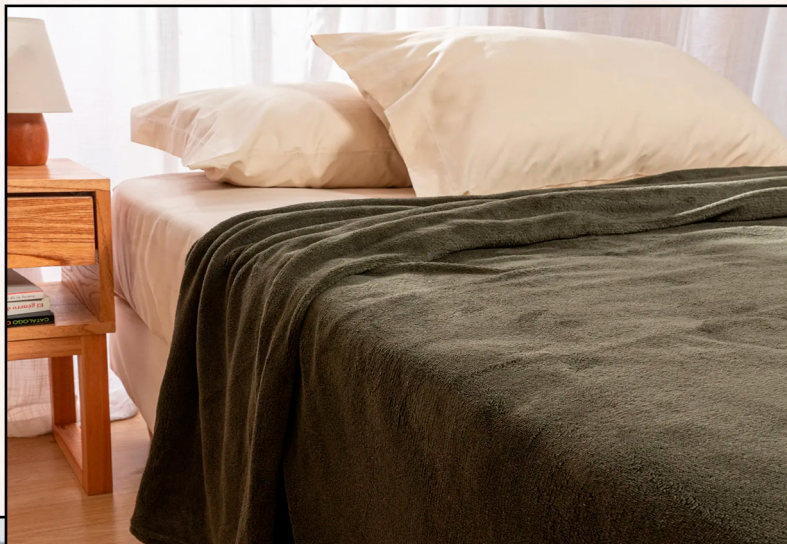

2,20 Liso 170

Composição: 100% Poliéster

Largura: 2,20m

Gramatura: 170g M²

Coral Fleece

2,45 Liso 170

Composição: 100% Poliéster
Largura: 2,45m
Gramatura: 170g M²

Camurça