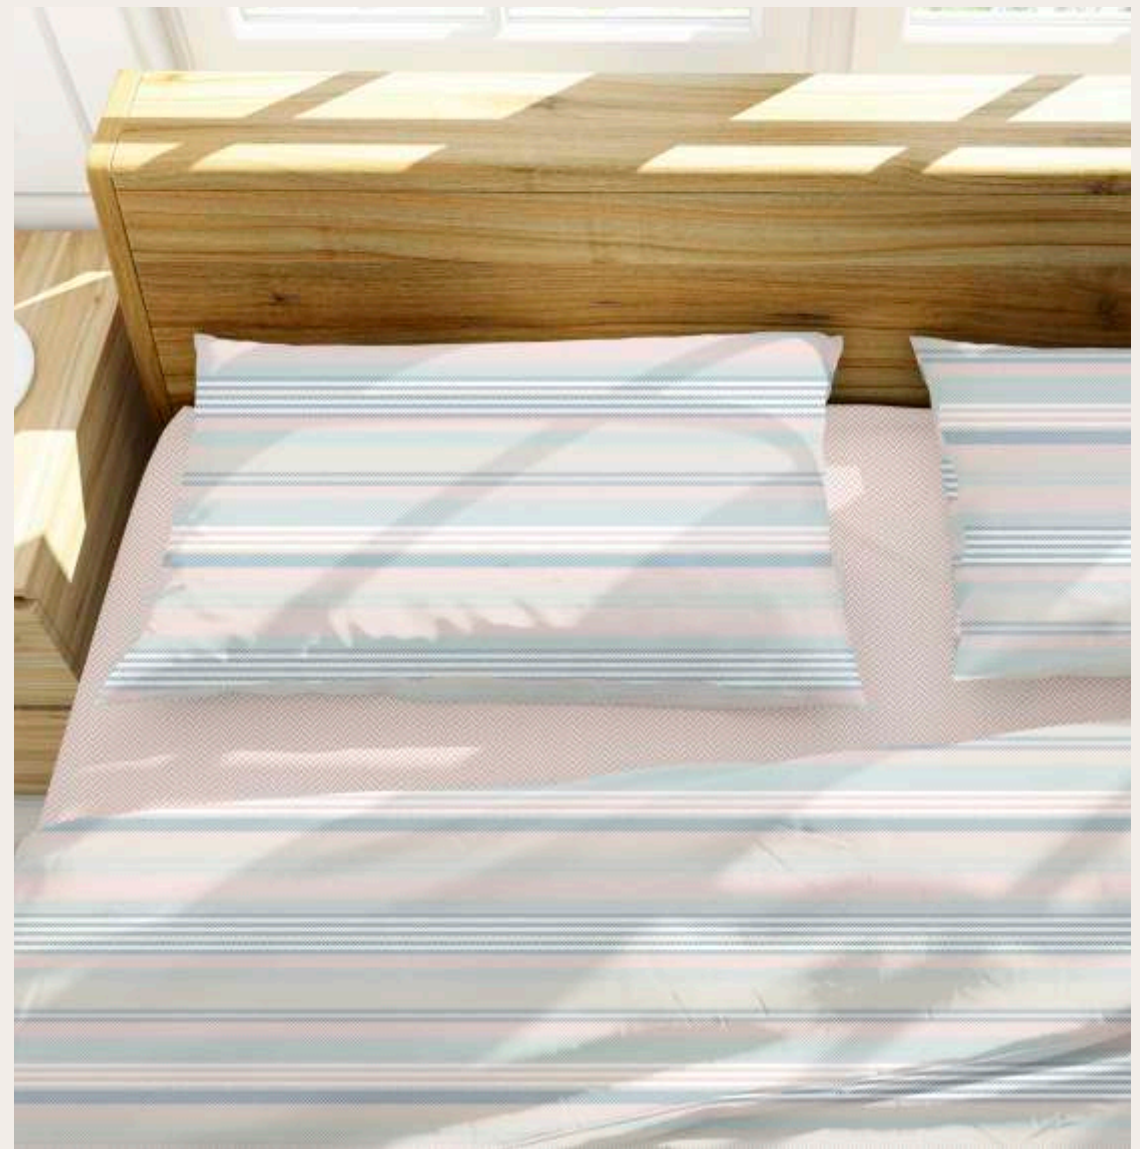

100% algodão/150 fios

Case pack: 12 peças

ROZAC
INTERHOME

JOGO DE CAMA

Carbon

BASIC

JOGO DE CAMA

Carbon