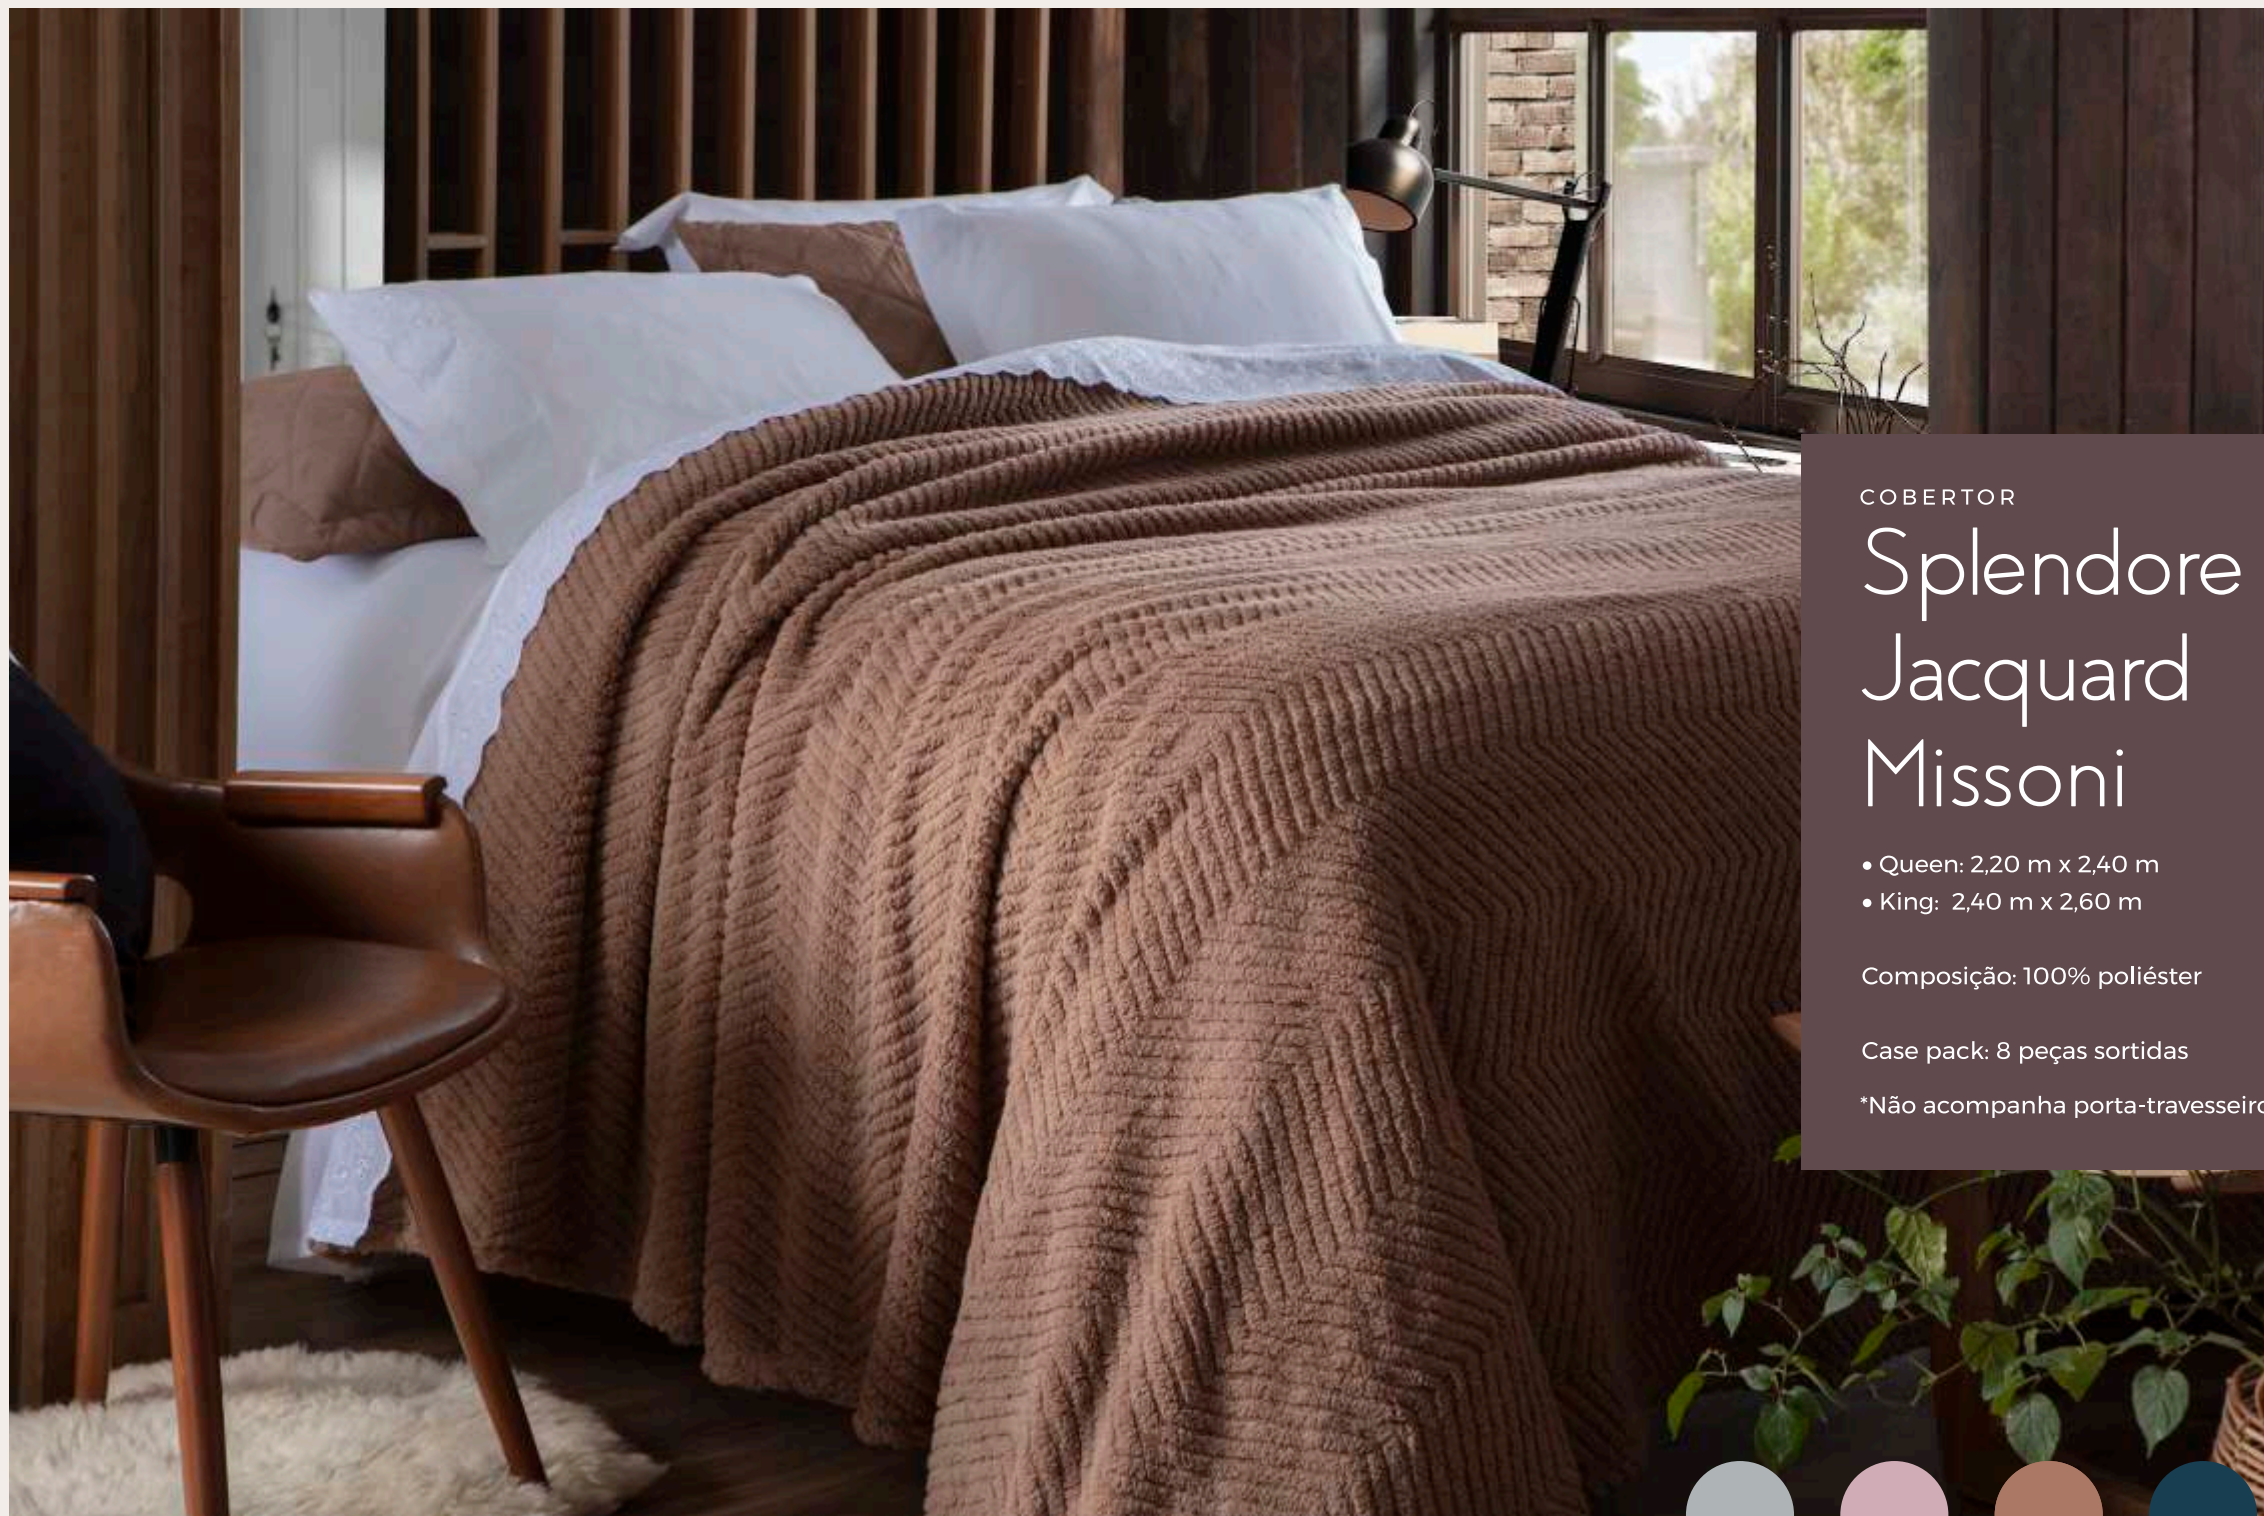

*Não acompanha porta-travesseiro

pérola

brown

grape

maresia

titanium

ocean

COBERTOR