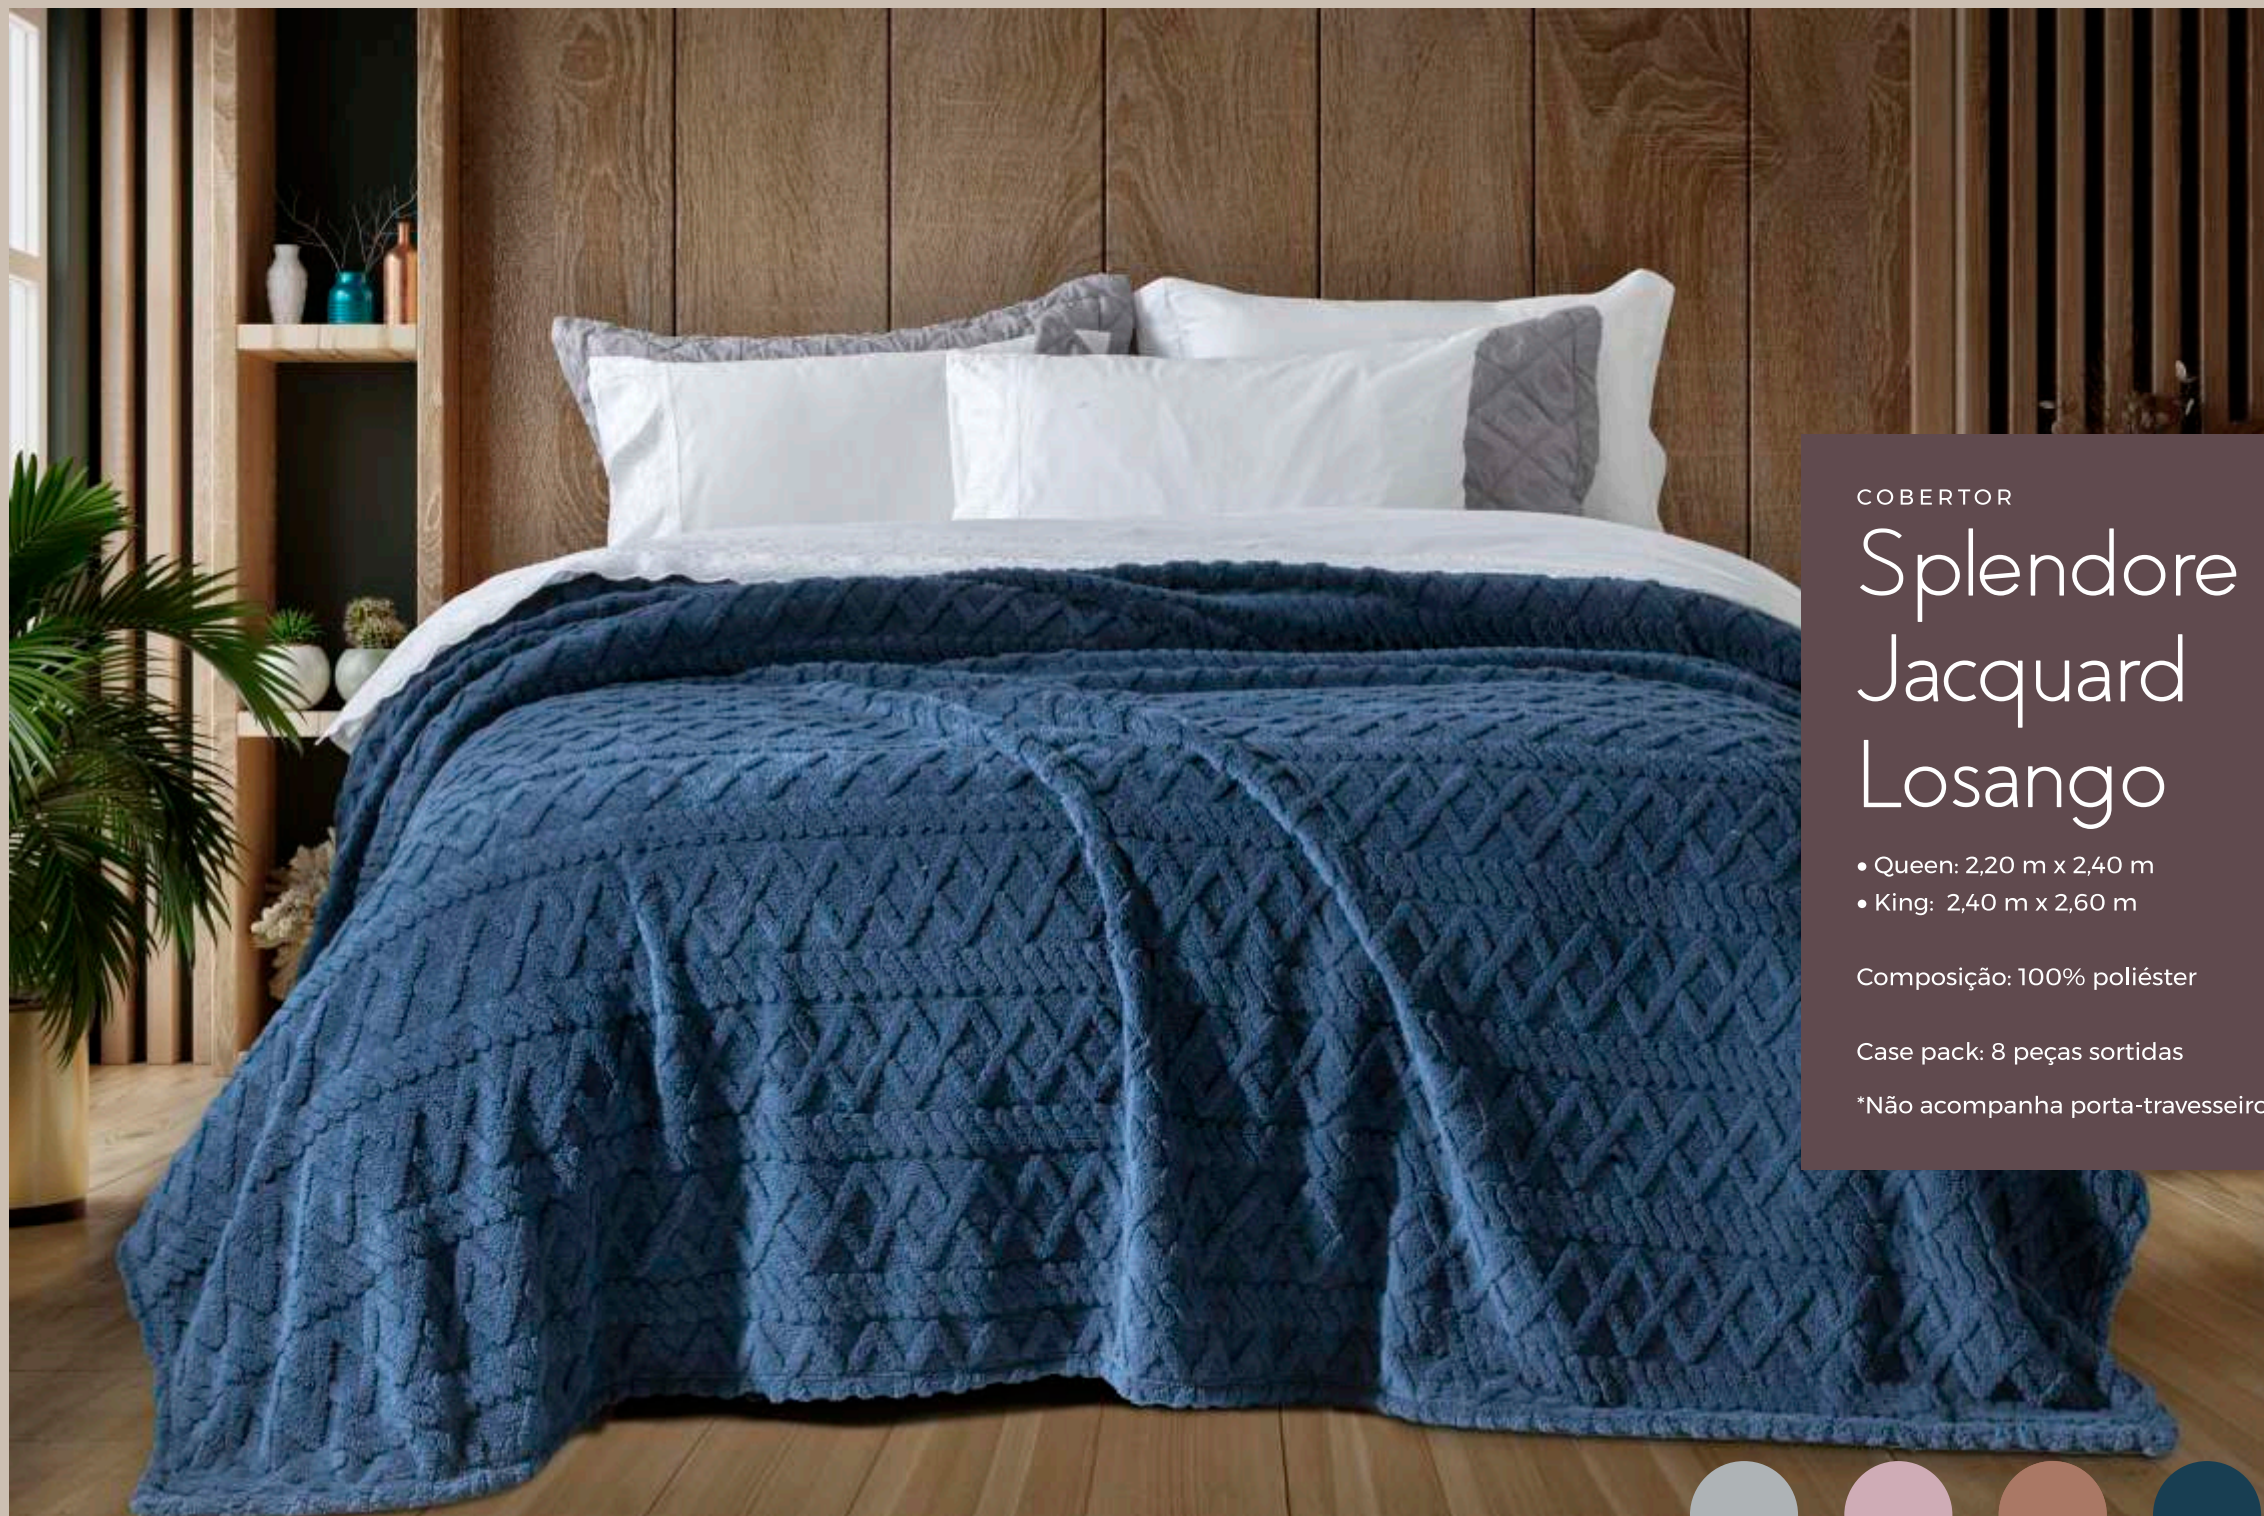

ocean

COBERTOR

Splendore Jacquard Losango

- Queen: 2,20 m x 2,40 m
- King: 2,40 m x 2,60 m

Composição: 100% poliéster

Case pack: 8 peças sortidas

*Não acompanha porta-travesseiro

gray