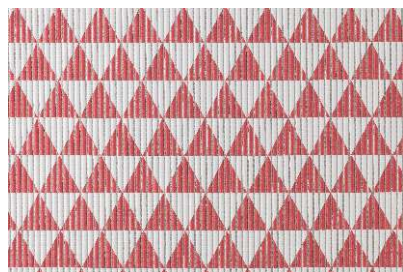

Tapete / Passadeira Antiderrapante

Medidas:
- 45 cm x 15 m
- 65 cm x 15 m

Composição:
86% PVC | 14% Poliéster