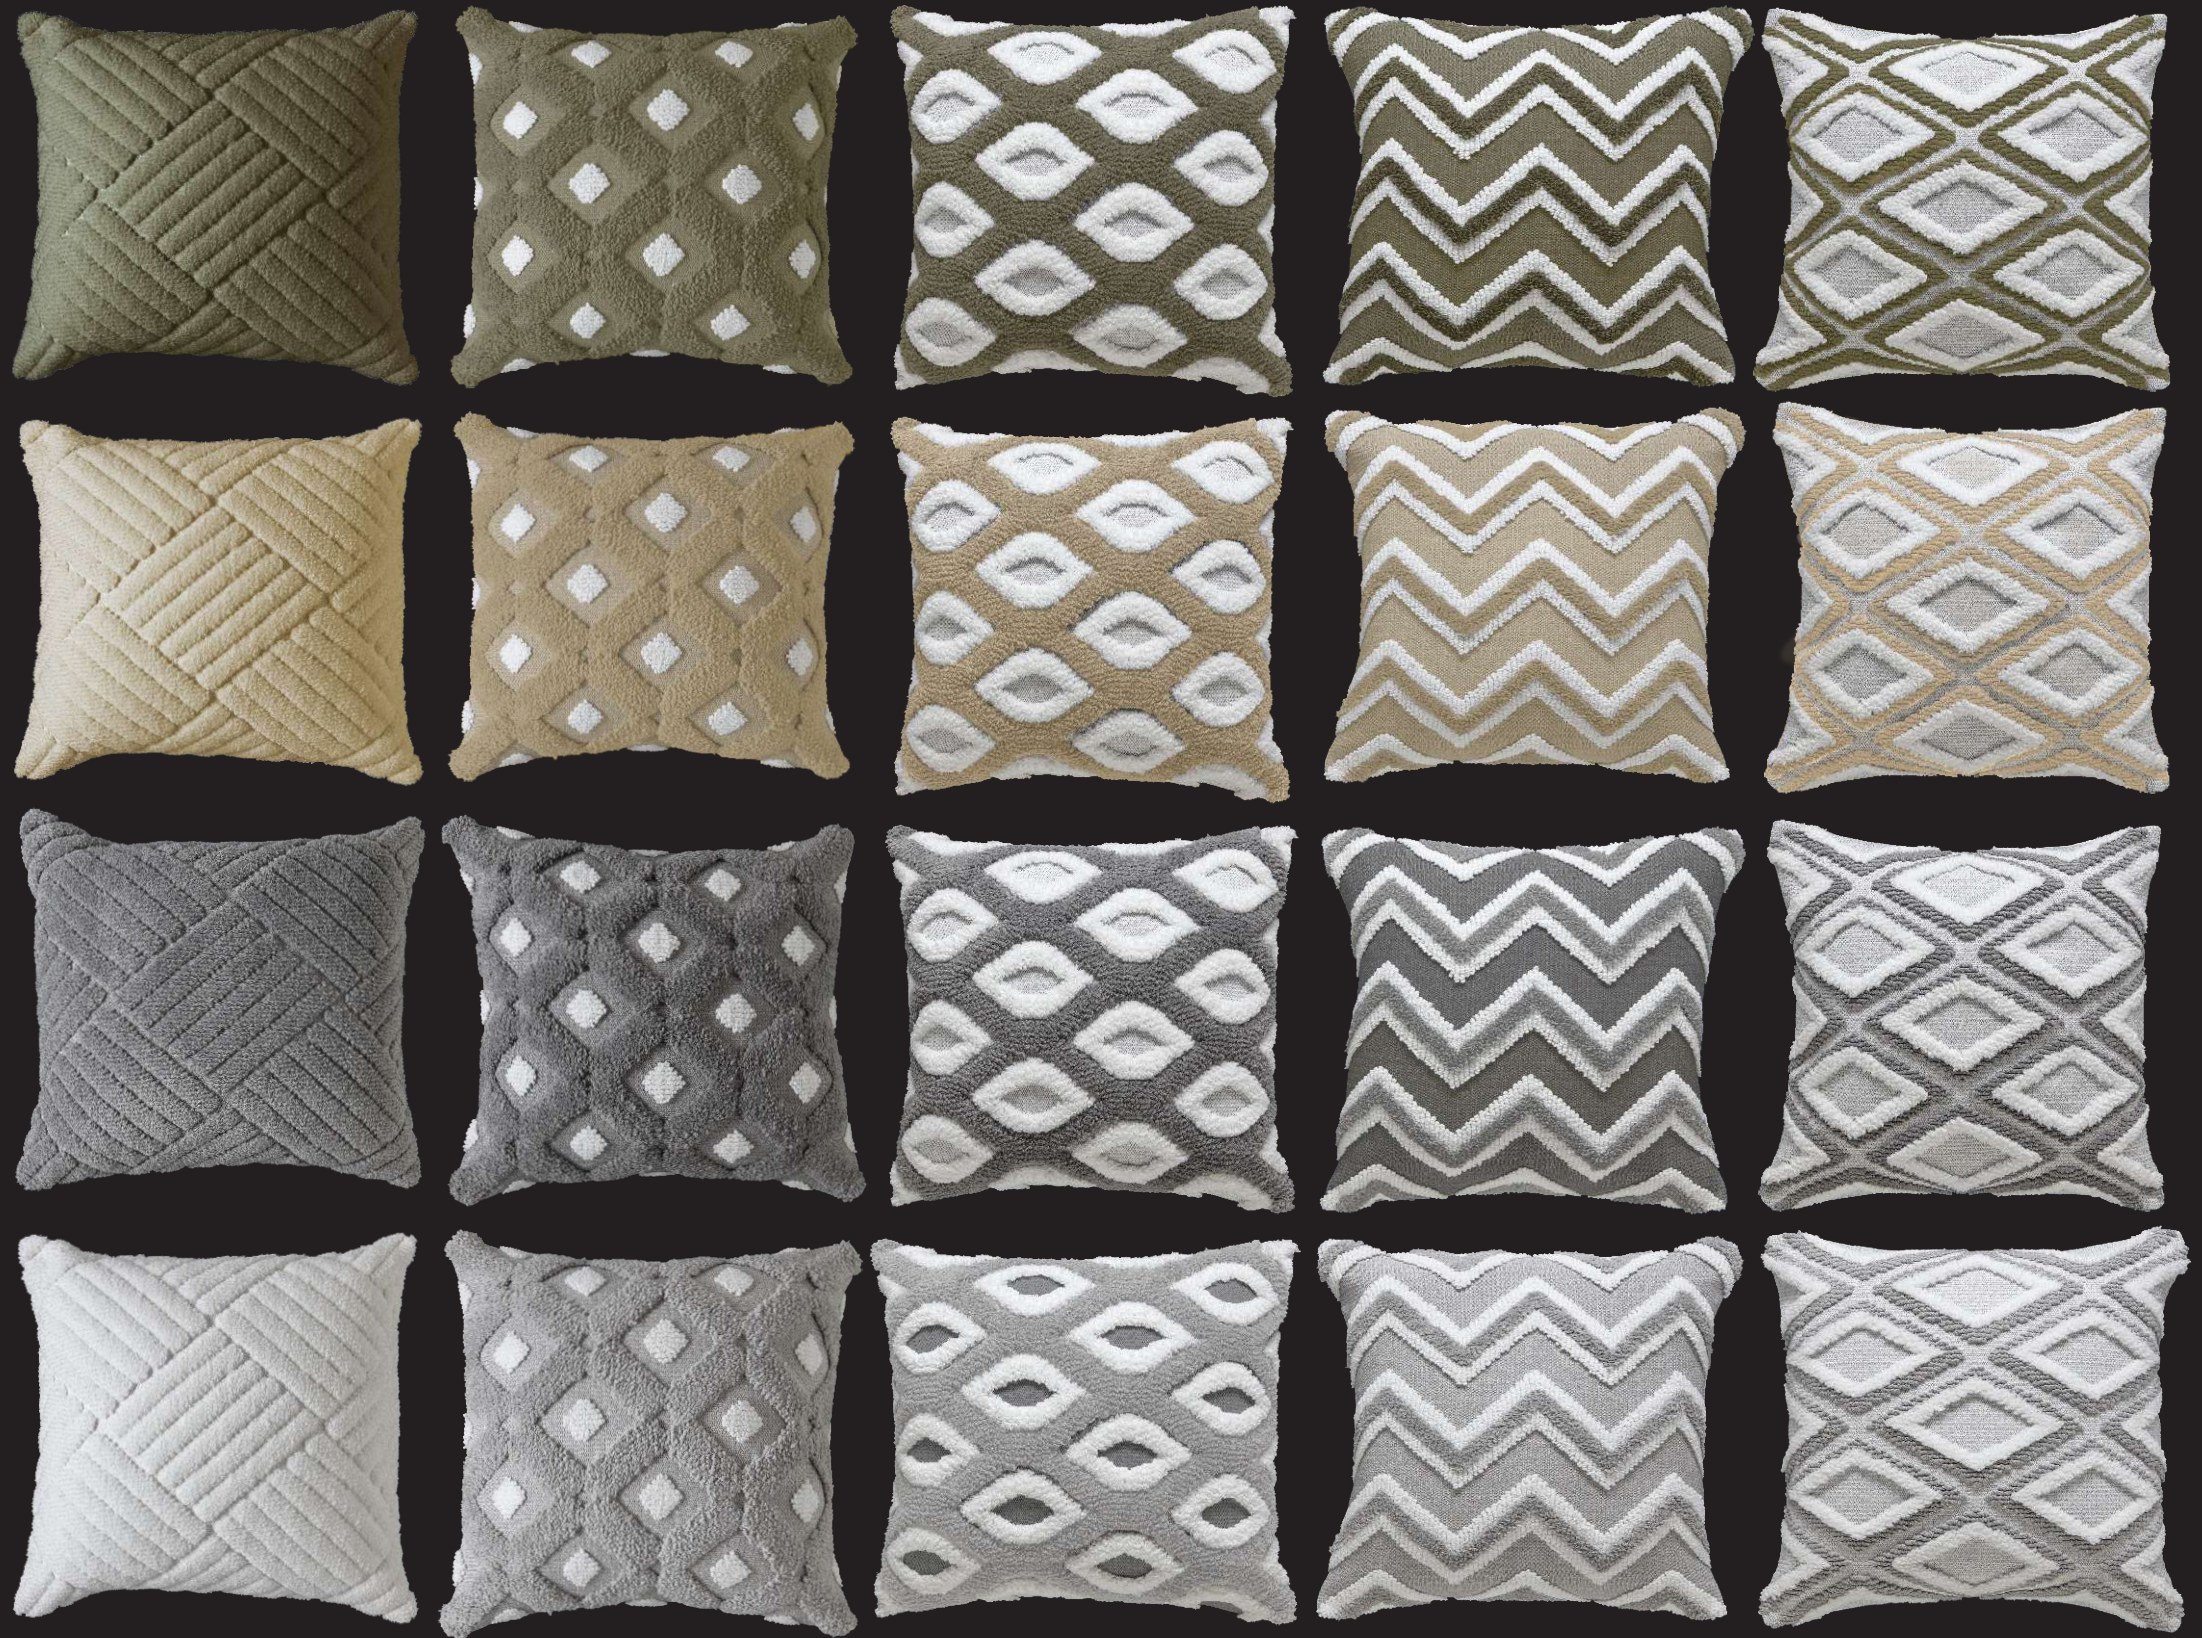

Case pack: 12 peças sortidas

ROZAC
INTERHOME

EasyClean

KIT
Pano de Copa 5pcs

Medida:
- 48 cm x 70 cm

Composição:
100% algodão

Case pack:
24 peças sortidas

KIT Pano de Copa 5pcs

Medida:
- 48 cm x 70 cm

Composição:
100% algodão

Case pack:
24 peças sortidas

CAPA ALMOFADA

Felpuda

Medida:
- 45 cm x 45 cm

Composição:
100% poliéster

Quantidade Mínima:
40 peças sortidas