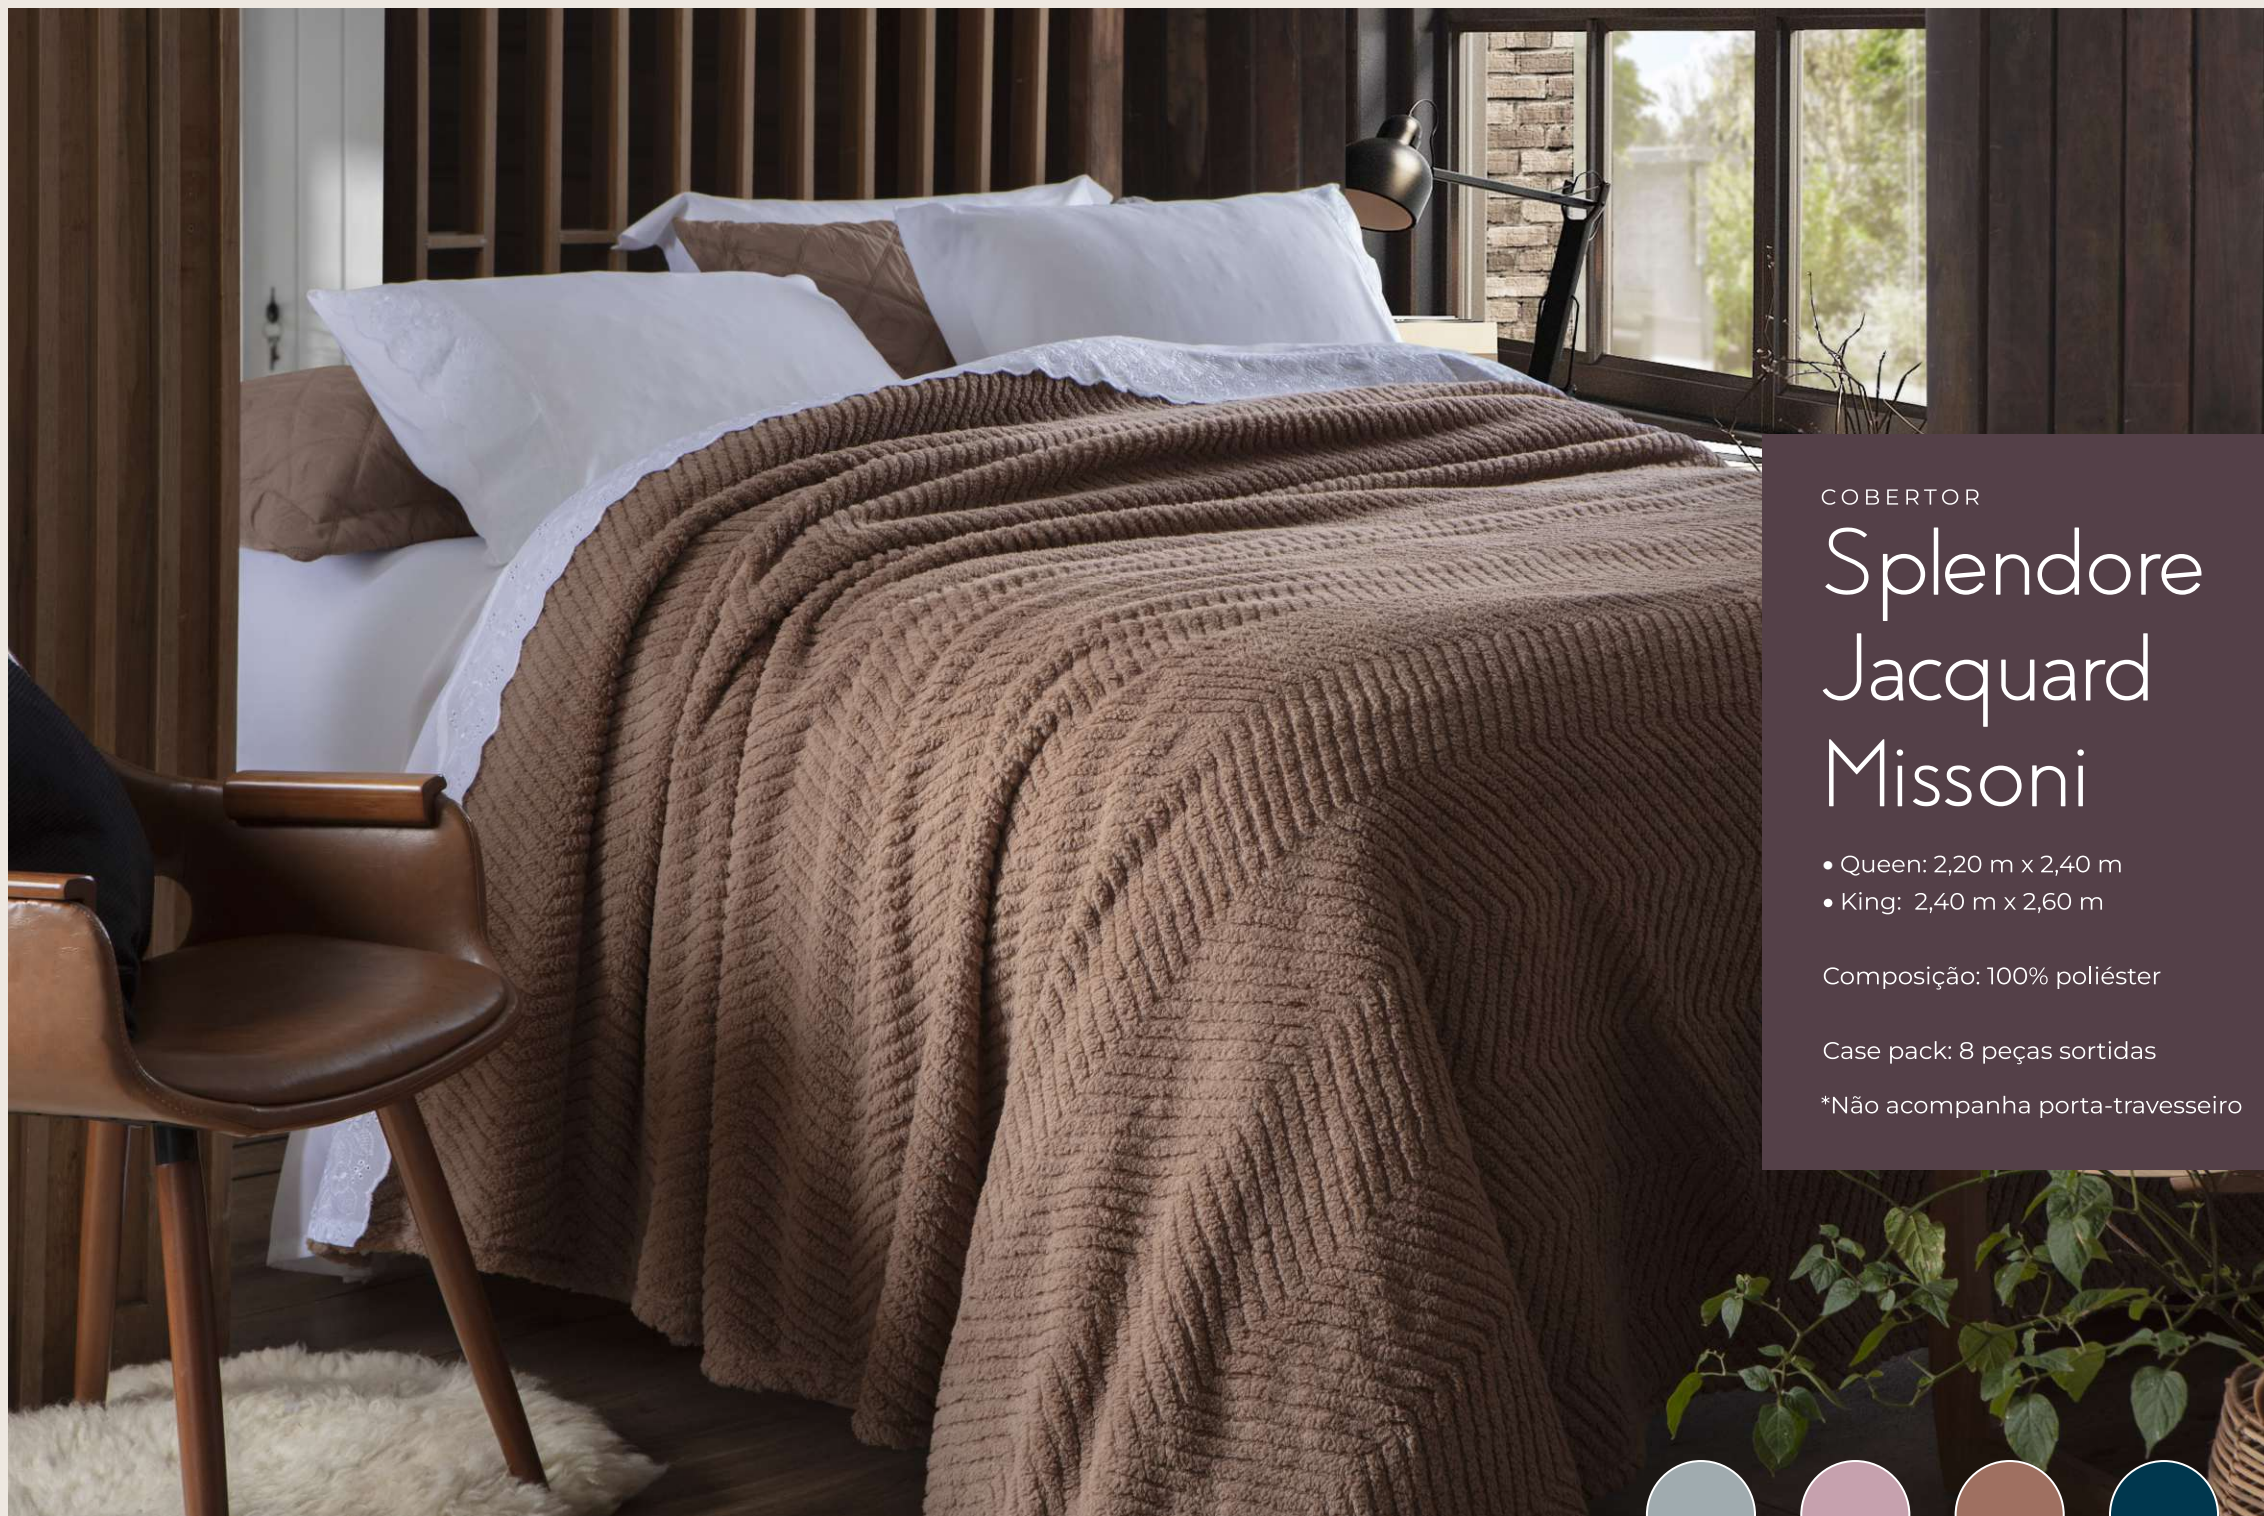

maresia

titanium

ocean

COBERTOR

Splendore Jacquard Missoni

- Queen: 2,20 m x 2,40 m
- King: 2,40 m x 2,60 m

Composição: 100% poliéster

Case pack: 8 peças sortidas