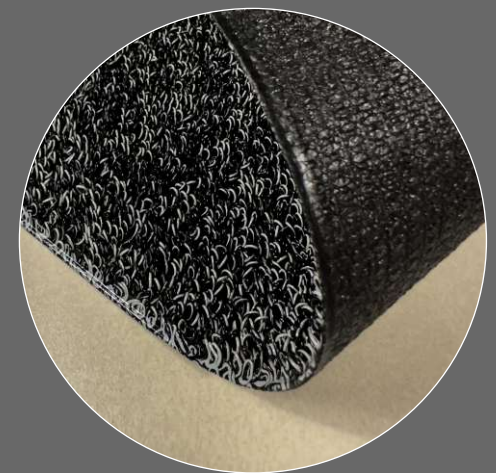

CAPACHO

Enduro

Medidas:
45 cm x 75 cm

Composição: 100% PVC
Case pack: 16 peças sortidas
Base: Antiderrapante

cores:

ROZAC
INTERHOME