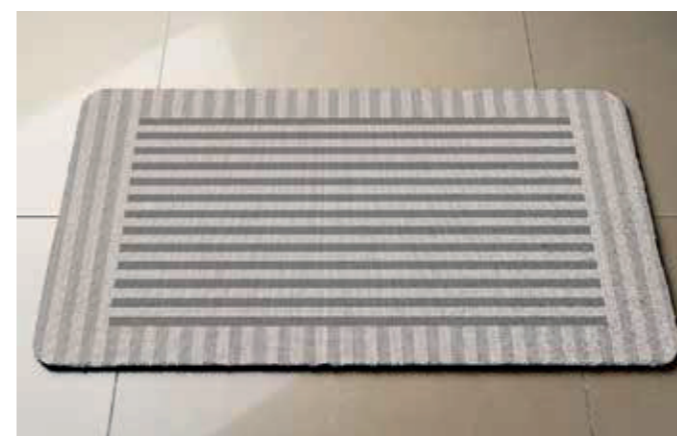

Sort. 3

LINHA DIGITAL | TAPETE

BEM VINDO

Medidas:
40 cm x 60 cm

Composição: 100% poliéster
Case pack: 48 peças sortidas

 Atiderrapante
mantém o local mais
seguro e estável

Tapete

Linha GOLDEN