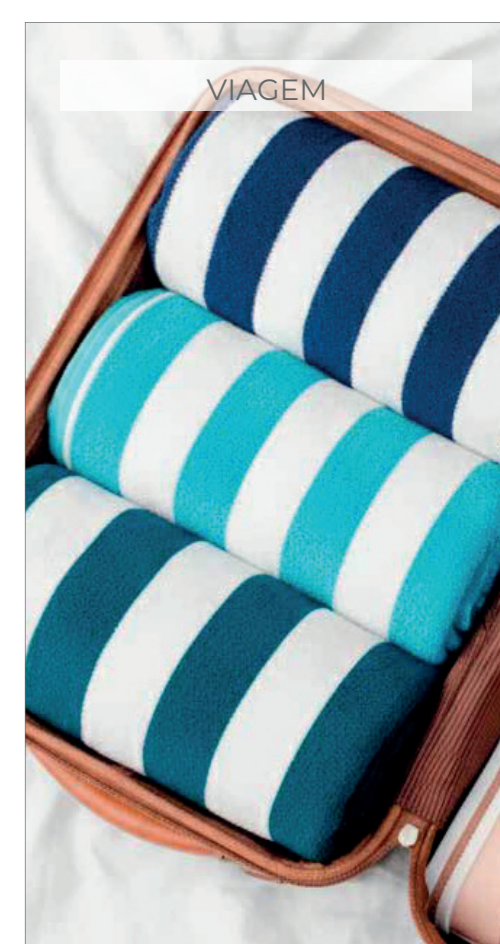

PETS

VIAGEM