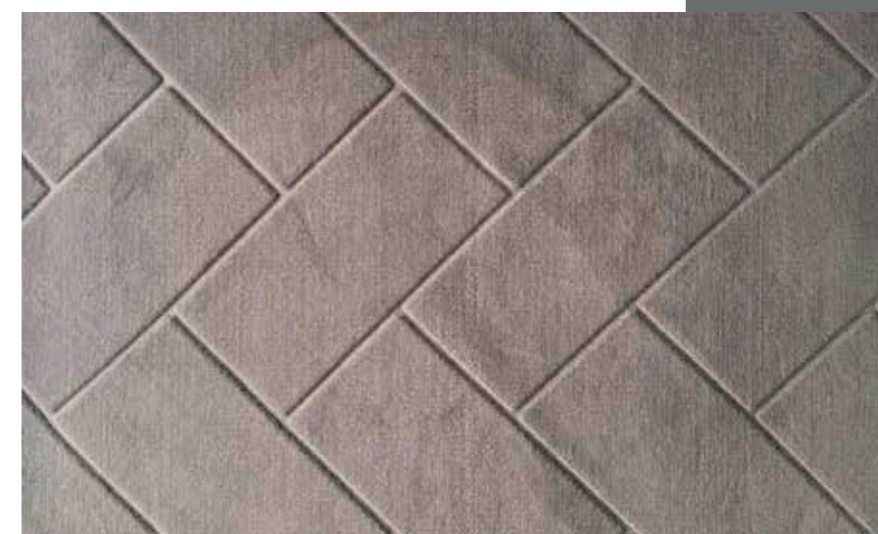

assista o vídeo

TAPETE DE SALA
Ankara

Medidas:
100 cm x 140 cm
140 cm x 200 cm
200 cm x 240 cm

Composição: 100% poliéster

Atiderrapante
mantém o local mais
seguro e estável

ASTORIA

MIKONOS

MARBELA