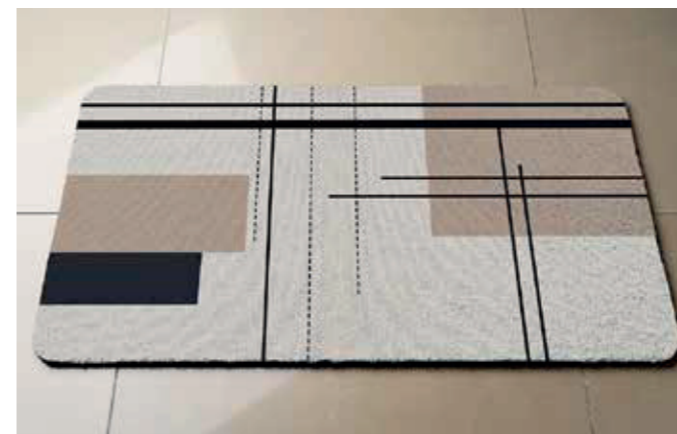

Sort. 3

LINHA DIGITAL | TAPETE

BEM VINDO

Medidas:
40 cm x 60 cm

Composição: 100% poliéster
Case pack: 48 peças sortidas

 Atiderrapante
mantém o local mais
seguro e estável

Tapete

Linha GOLDEN