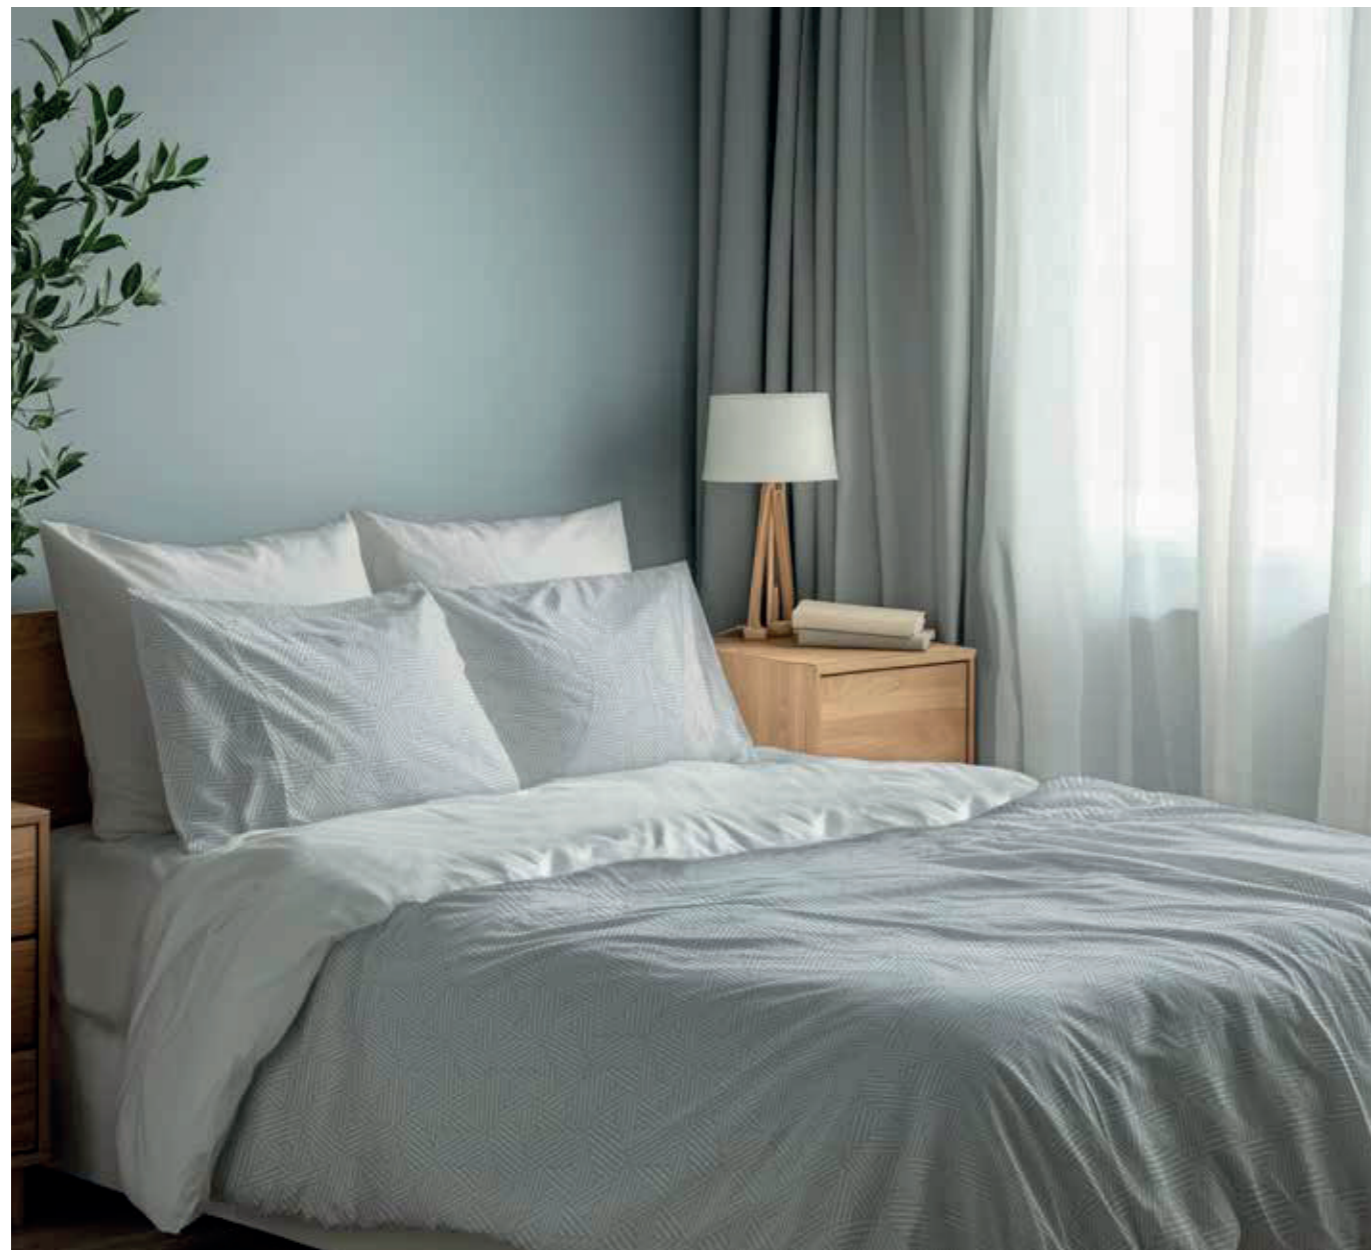

JOGO DE CAMA

Diamond

Tecido 100% algodão - Percal 180 fios

Medidas:

Solteiro:

Lençol Plano 160 cm x 220 cm
Lençol com Elástico 90 cm x 190 cm x 30 cm
1 Fronha 50 cm x 70 cm

Casal:

Lençol Plano 220 cm x 240 cm
Lençol com Elástico 140 cm x 190 cm x 30 cm
2 Fronhas 50 cm x 70 cm

Queen:

Lençol Plano 240 cm x 250 cm
Lençol com Elástico 160 cm x 200 cm x 40 cm
2 Fronhas 50 cm x 70 cm

King:

Lençol Plano 250 cm x 280 cm
Lençol com Elástico 195 cm x 205 cm x 40 cm
2 Fronhas 50 cm x 70 cm

- Anti Pilling
- Jogo de Cama Duplo
- Percal 180 Fios
- Toque Extra Macio
- Tecido 100% Algodão

assista o vídeo

Composição: 100% Algodão
Case pack: 7 peças - Sort 02