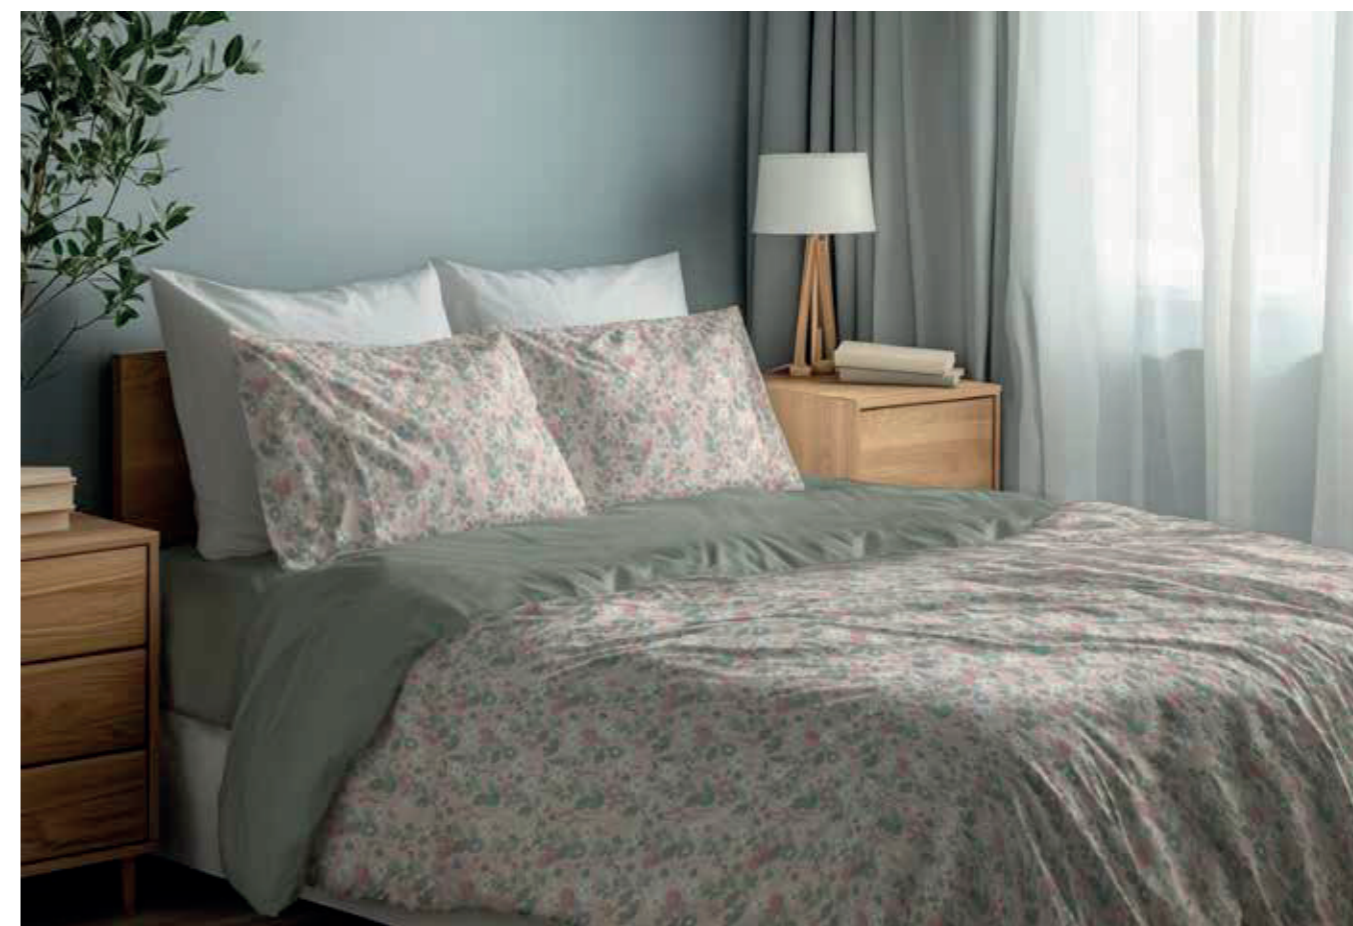

JOGO DE CAMA

Diamond

Tecido 100% algodão - Percal 180 fios

Medidas:

Solteiro:

Lençol Plano 160 cm x 220 cm
Lençol com Elástico 90 cm x 190 cm x 30 cm
1 Fronha 50 cm x 70 cm

Casal:

Lençol Plano 220 cm x 240 cm
Lençol com Elástico 140 cm x 190 cm x 30 cm
2 Fronhas 50 cm x 70 cm

Queen:

Lençol Plano 240 cm x 250 cm
Lençol com Elástico 160 cm x 200 cm x 40 cm
2 Fronhas 50 cm x 70 cm

King:

Lençol Plano 250 cm x 280 cm
Lençol com Elástico 195 cm x 205 cm x 40 cm
2 Fronhas 50 cm x 70 cm

- Anti Pilling
- Jogo de Cama Duplo
- Percal 180 Fios
- Toque Extra Macio
- Tecido 100% Algodão

assista o vídeo

Composição: 100% Algodão
Case pack: 7 peças - Sort 02