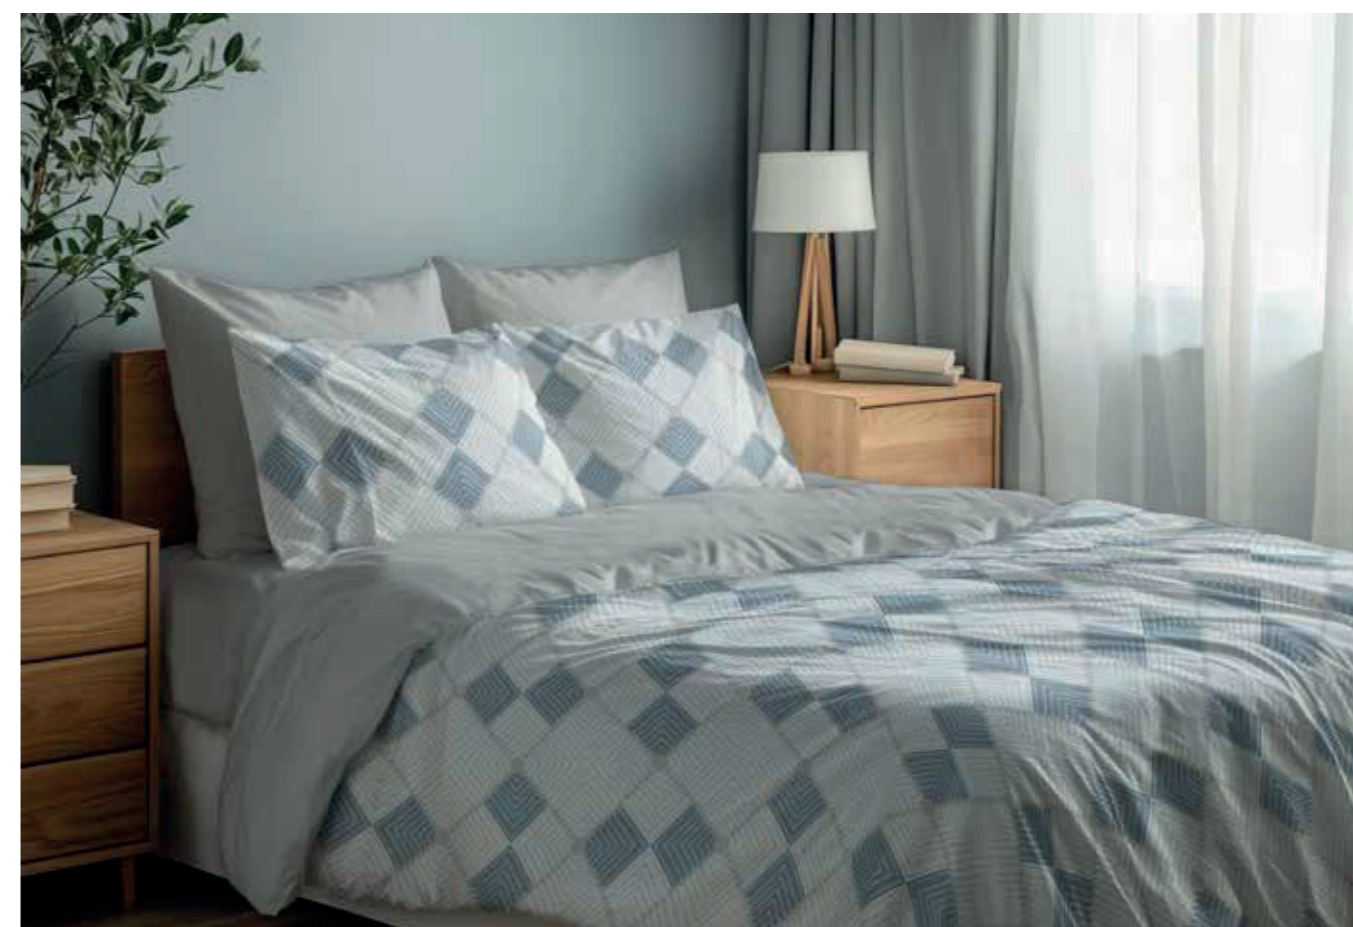

Cada peça combina técnica e sensibilidade, oferecendo uma experiência única para o descanso.

ROZAC
—HOME—

JOGO DE CAMA

Diamond

Tecido 100% algodão - Percal 180 fios

Medidas:

Solteiro:

Lençol Plano 160 cm x 220 cm
 Lençol com Elástico 90 cm x 190 cm x 30 cm
 1 Fronha 50 cm x 70 cm