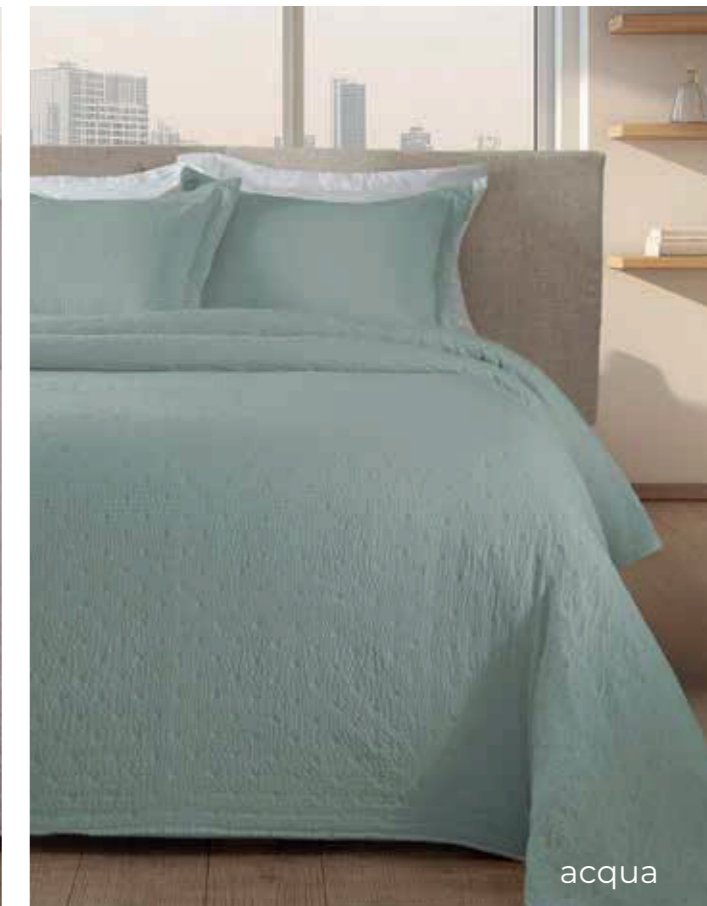

KIT COLCHA

Aurora

Tecido Hypercal 200 Fios
Toque Extra Macio 90g

Medidas:

Solteiro: 180 cm x 220 cm

Casal: 220 cm x 240 cm

Queen: 240 cm x 260 cm

King: 260 cm x 280 cm

Composição: 100% Poliéster

Enchimento: 100% Poliéster

*Acompanha porta-travesseiros
50 cm x 70 cm com 5 cm de aba

Case pack: 5 peças sortidas

Anti Pilling

Durabilidade

Matelado

Toque Extra Macio

Resistente ao Desbotamento

Não necessita passar

assista o vídeo