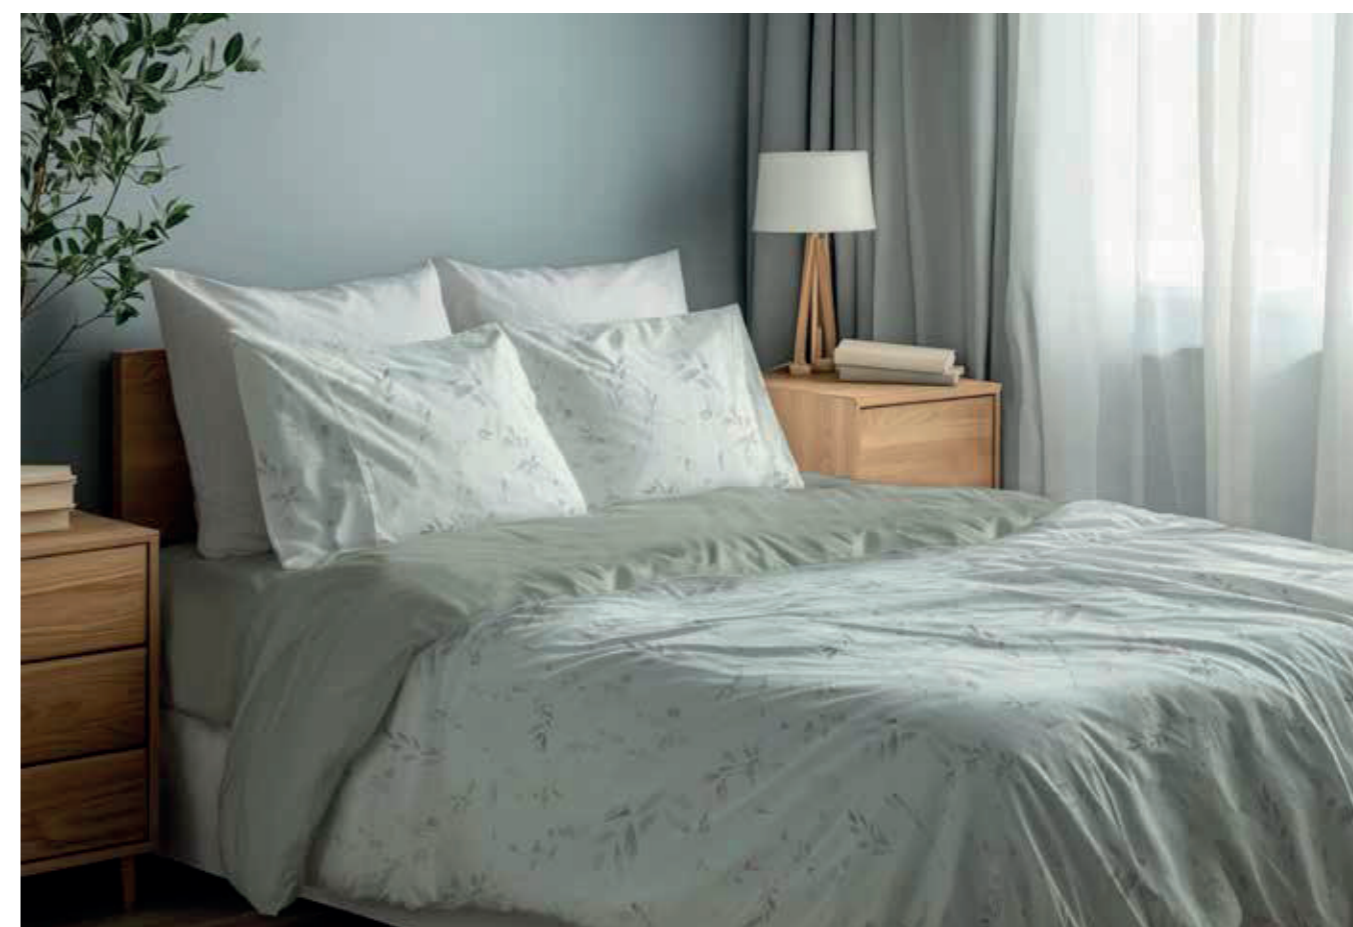

JOGO DE CAMA

Diamond

Tecido 100% algodão - Percal 180 fios

Medidas:

Solteiro:

Lençol Plano 160 cm x 220 cm
Lençol com Elástico 90 cm x 190 cm x 30 cm
1 Fronha 50 cm x 70 cm

Casal:

Lençol Plano 220 cm x 240 cm
Lençol com Elástico 140 cm x 190 cm x 30 cm
2 Fronhas 50 cm x 70 cm

Queen:

Lençol Plano 240 cm x 250 cm
Lençol com Elástico 160 cm x 200 cm x 40 cm
2 Fronhas 50 cm x 70 cm

King:

Lençol Plano 250 cm x 280 cm
Lençol com Elástico 195 cm x 205 cm x 40 cm
2 Fronhas 50 cm x 70 cm

- Anti Pilling
- Jogo de Cama Duplo
- Percal 180 Fios
- Toque Extra Macio
- Tecido 100% Algodão

assista o vídeo

Composição: 100% Algodão
Case pack: 7 peças - Sort 02