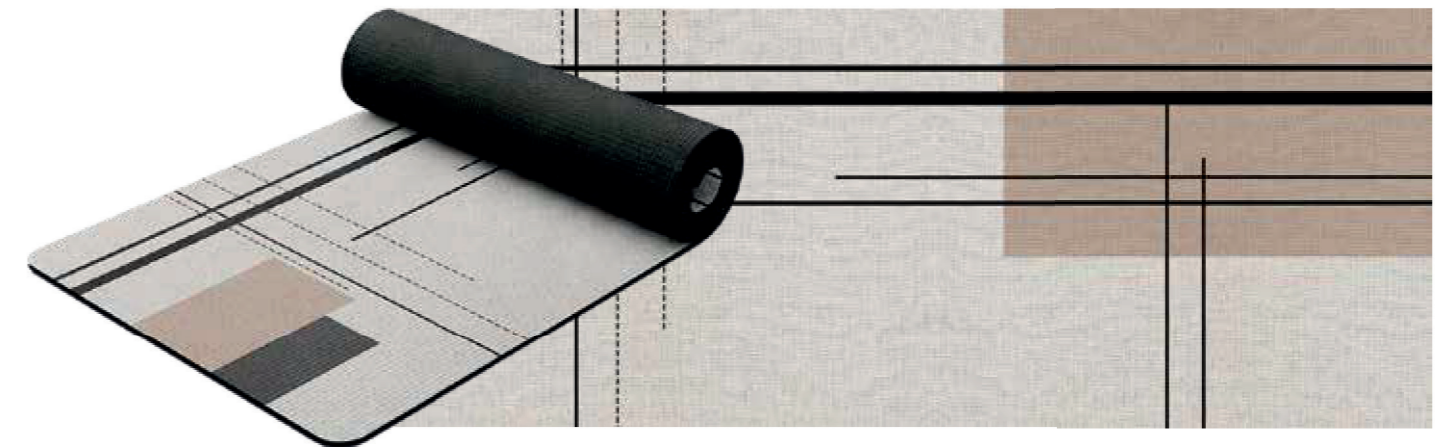

Passadeira

Linha GOLDEN