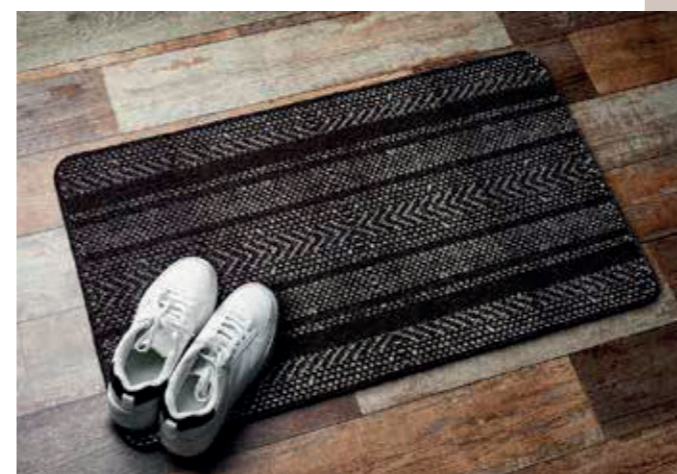

Sort. 3

LINHA DIGITAL | TAPETE

BEM VINDO

Medidas:
40 cm x 60 cm

Composição: 100% poliéster
Case pack: 48 peças sortidas

 Atiderrapante
mantém o local mais
seguro e estável

Tapete

Linha GOLDEN