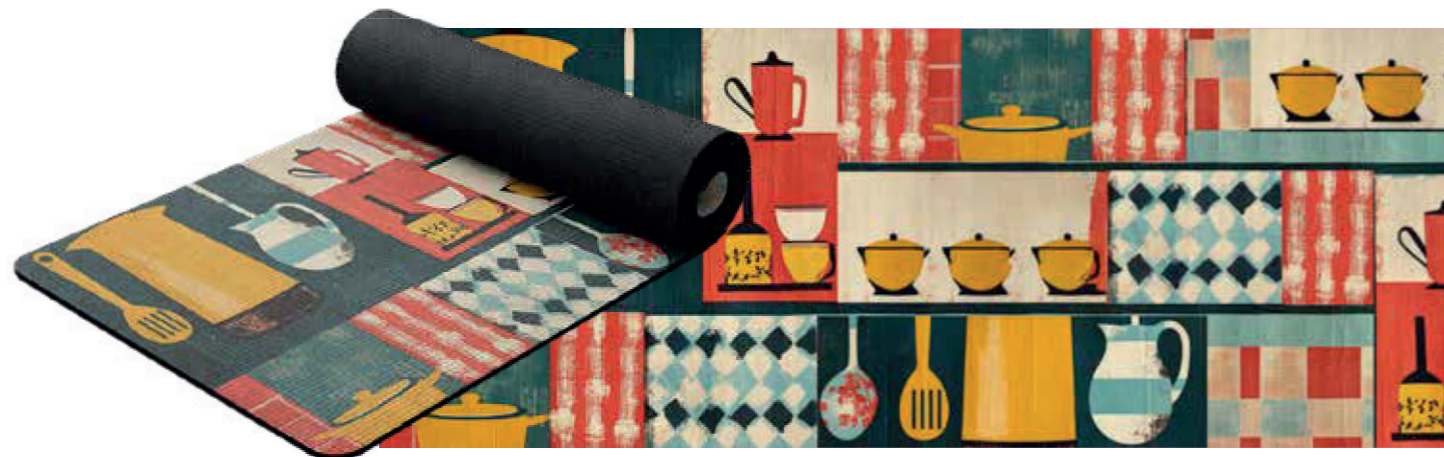

Passadeira

Linha GOLDEN