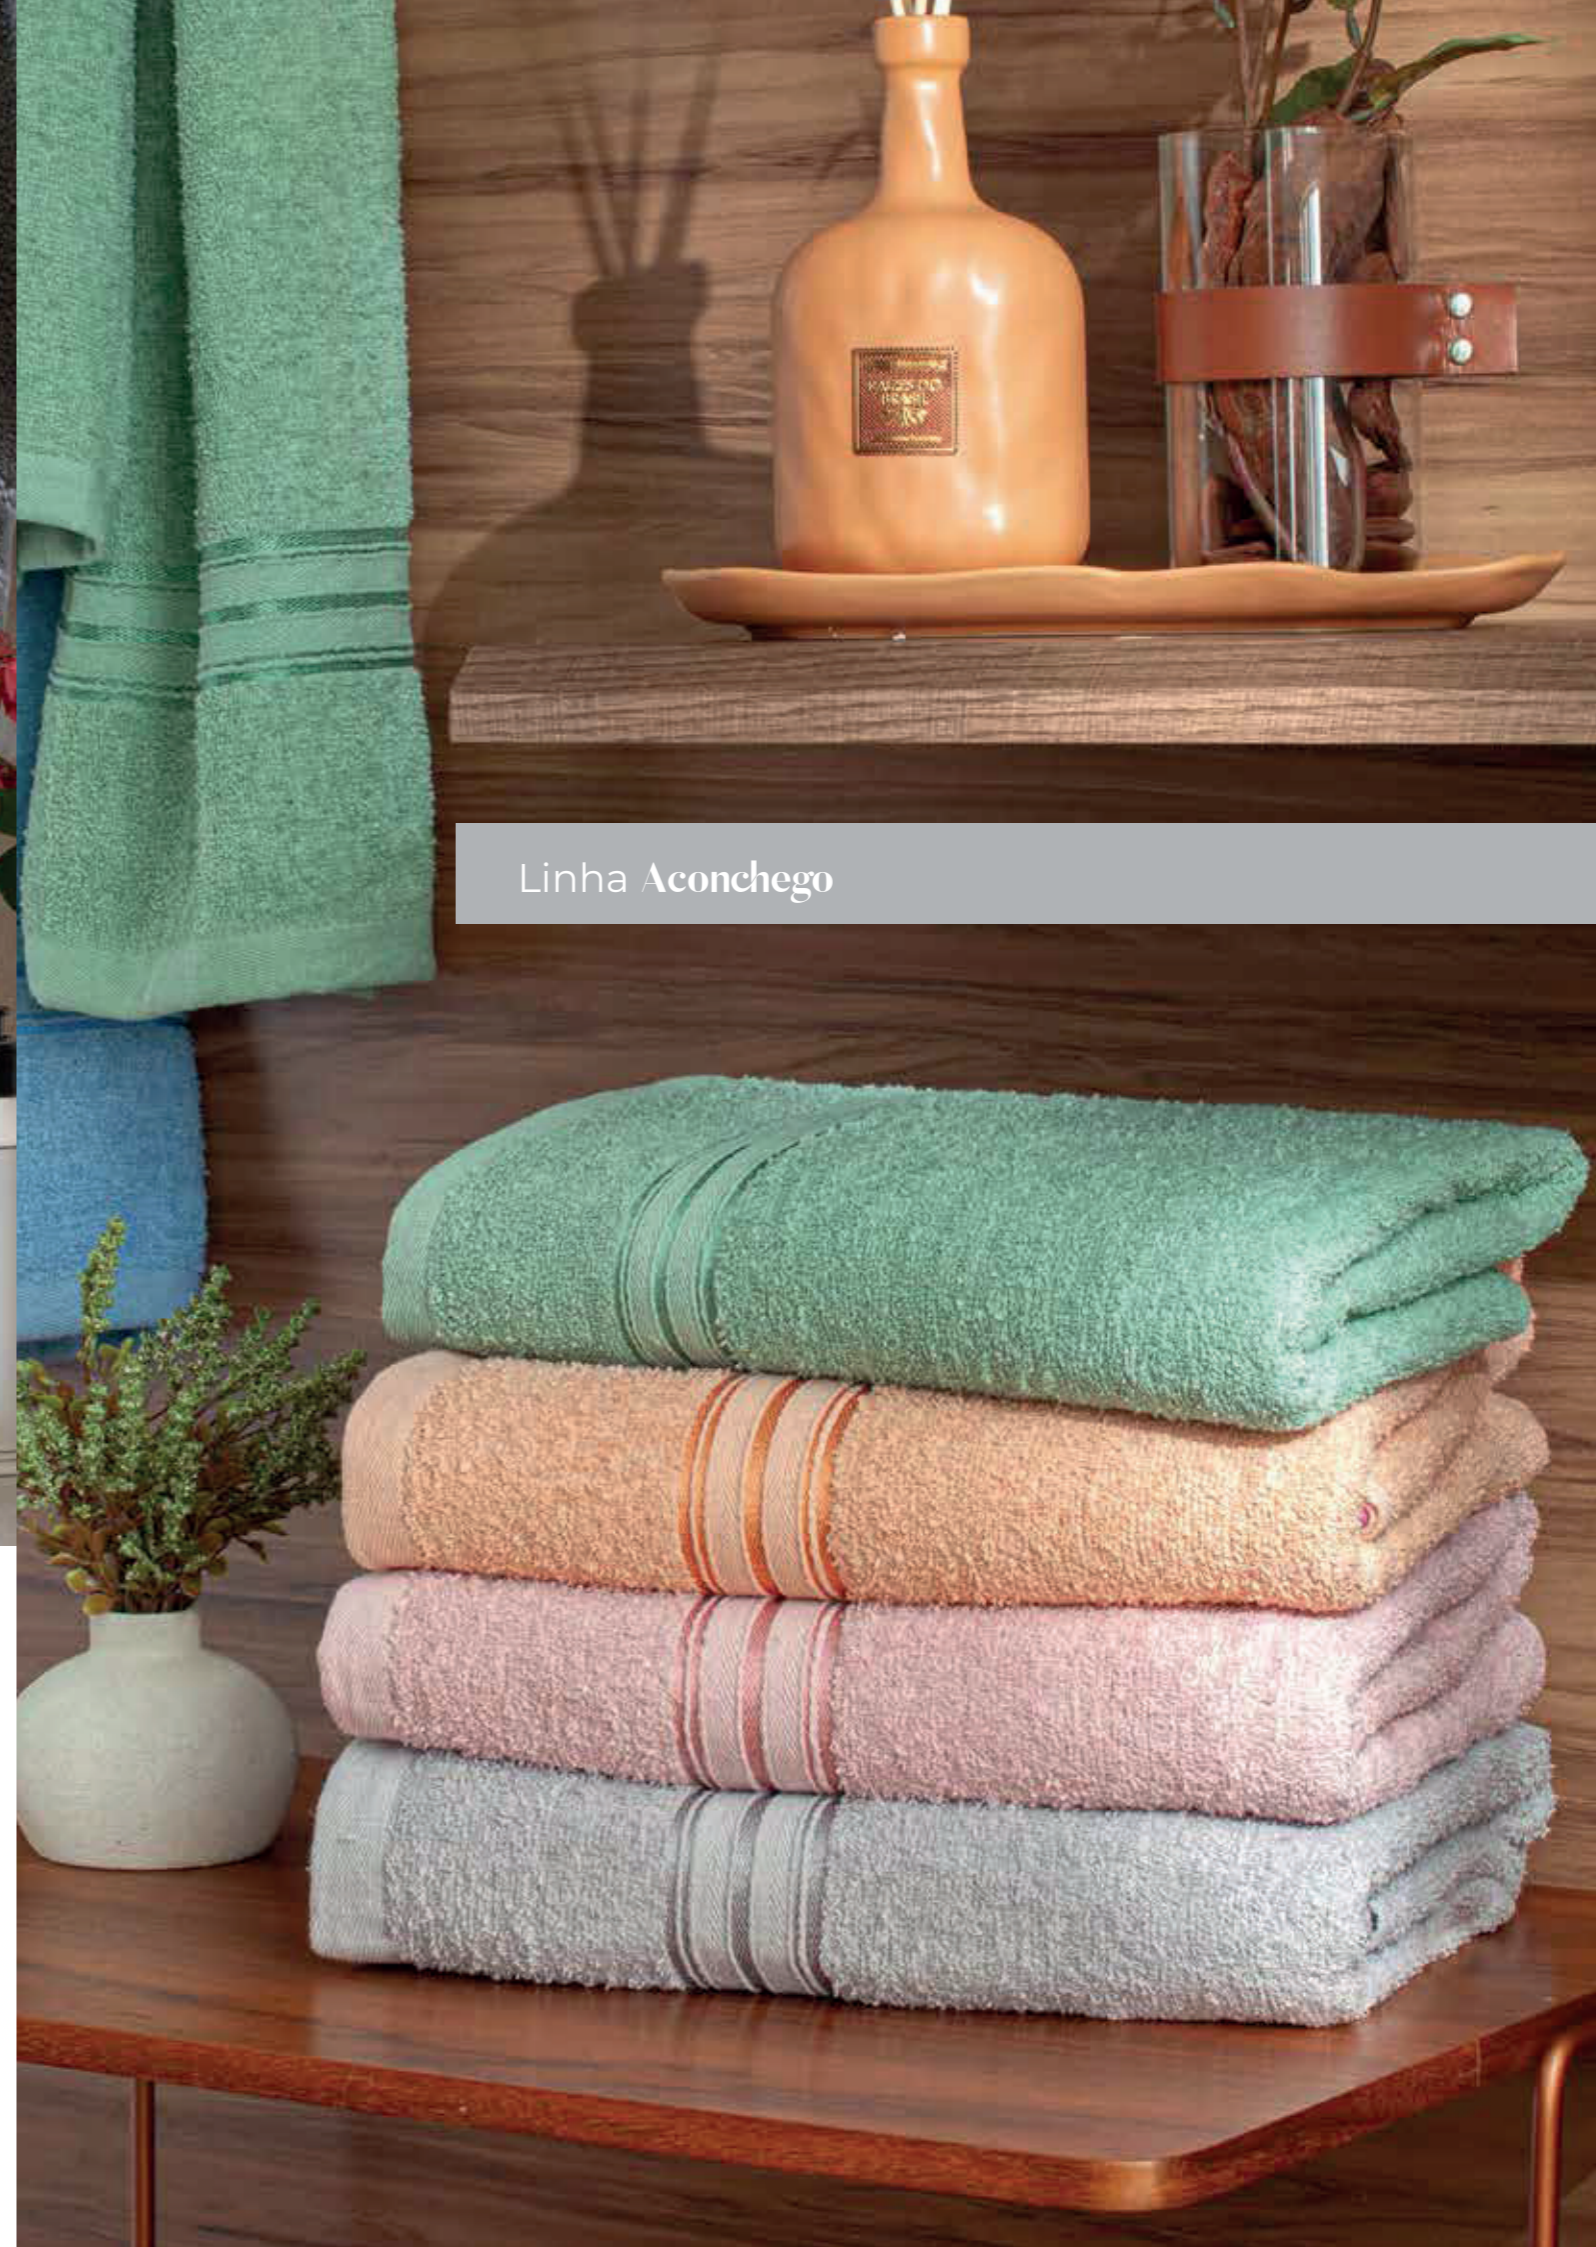

Durabilidade

Fio de Baixa Torção

Toque Extra Macio

Secagem Rápida

Linha Aconchego

TOALHA 420G

LOW TWIST

Square