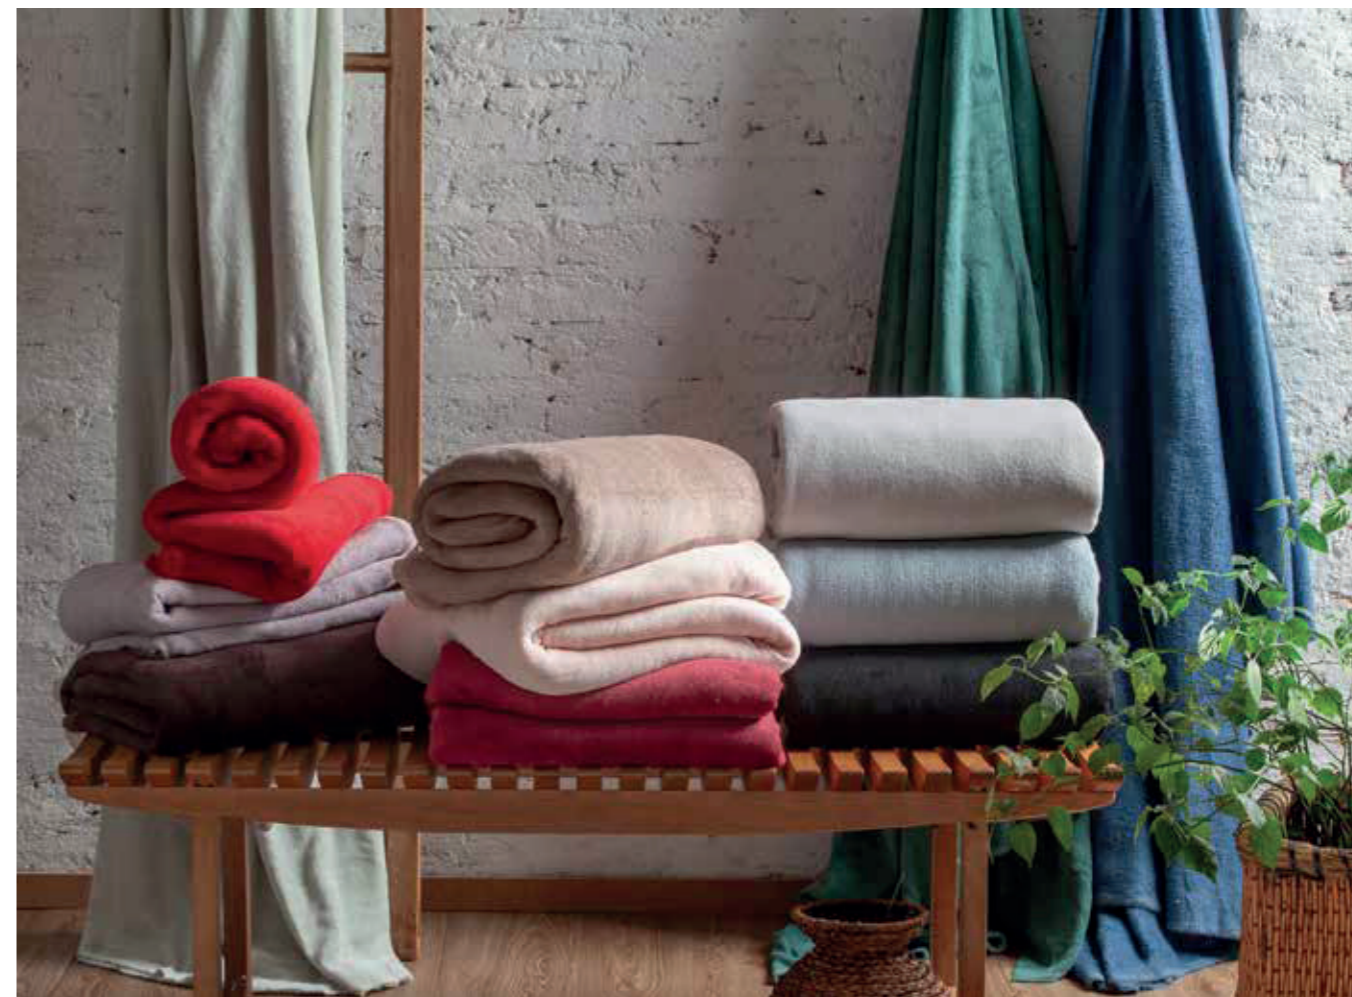

Composição: 100% Poliéster
 Case Pack: 12 peças sortidas

*Não acompanha porta-travesseiro

-  Alto Relevo
-  Durabilidade
-  Toque Aveludado
-  Térmico

assista o vídeo

nomad

oceana

silver sonce

MANTA