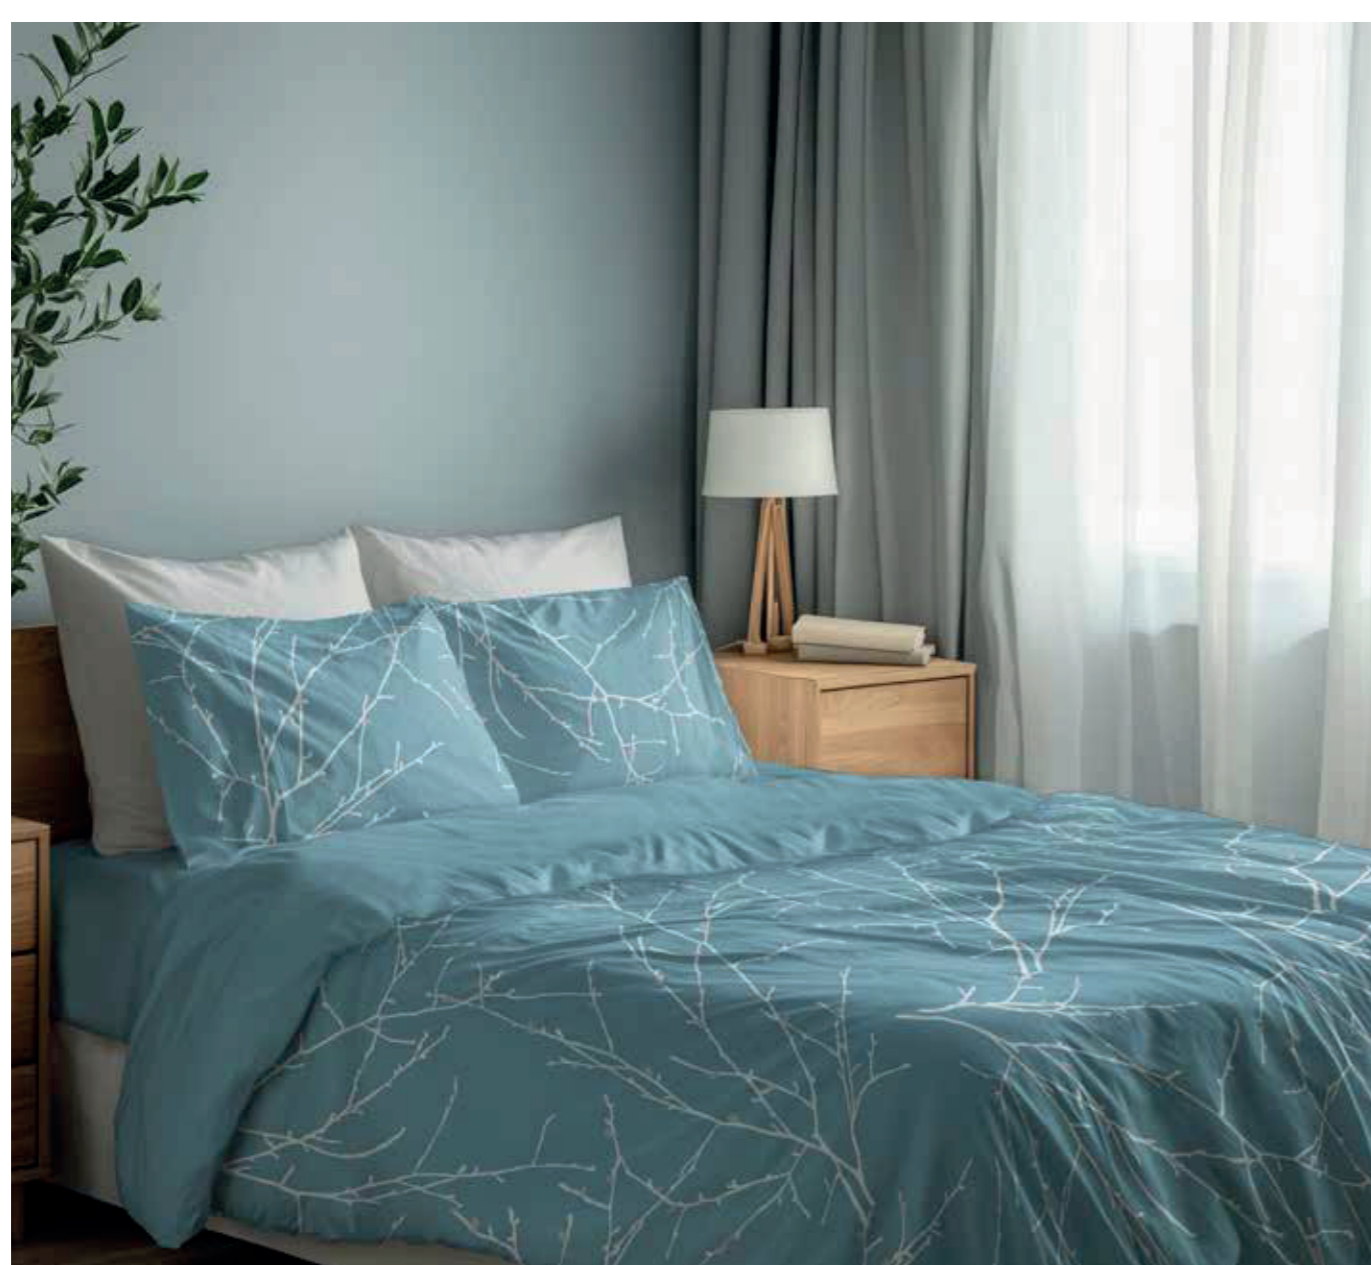

Cada peça combina técnica e sensibilidade, oferecendo uma experiência única para o descanso.

ROZAC
—HOME—

JOGO DE CAMA

Diamond

Tecido 100% algodão - Percal 180 fios

Medidas:

Solteiro:

Lençol Plano 160 cm x 220 cm
 Lençol com Elástico 90 cm x 190 cm x 30 cm
 1 Fronha 50 cm x 70 cm